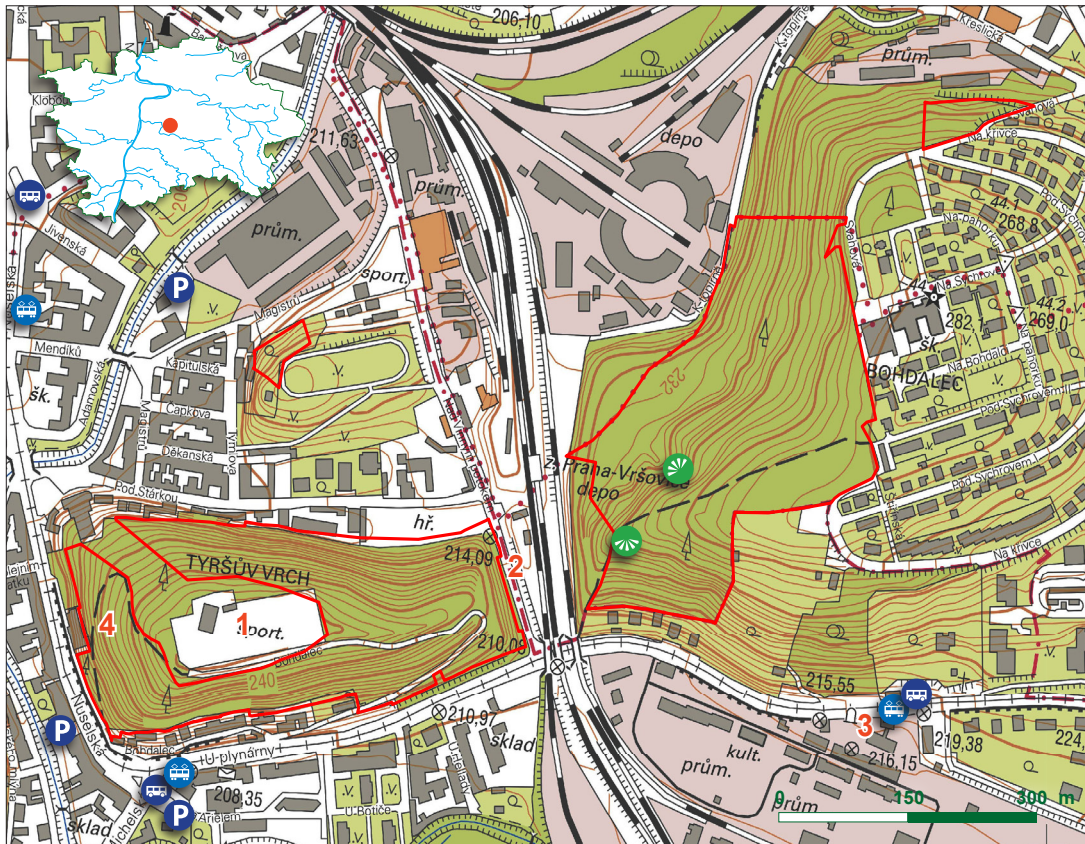

LES BOHDALEC A TYRŠŮV VRCH

1. Lukostřelecký areál
2. Bývalý Bohdalecký tunel
3. Plynárenské muzeum
4. Stará lesní cesta

 Hranice lesa
v majetku
hl. m. Prahy

Vyhledka

Restaurace,
občerstvení

Parkoviště

Nejbližší zastávka
MHD