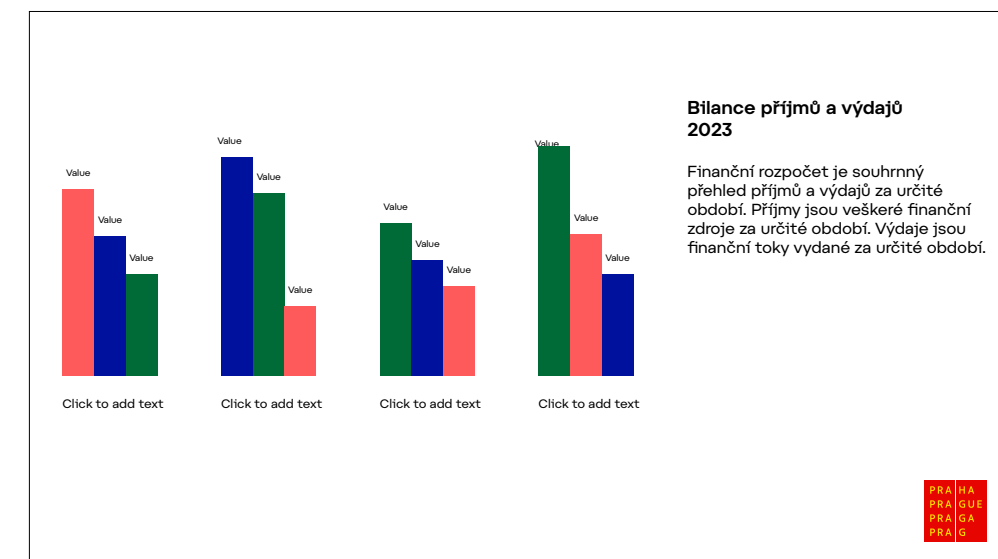

Zpráva o finanční strategii 2022-2025

Odbor rozpočtu

Milan Novák | novak.milan@praha.eu

Zpráva o finanční strategii 2022-2025

Odbor rozpočtu

Milan Novák | novak.milan@praha.eu

Zpráva o finanční strategii 2022-2025

Odbor rozpočtu

Milan Novák | novak.milan@praha.eu

Zpráva o finanční strategii 2022-2027

2

Bilance příjmů a výdajů 2023

Finanční rozpočet je souhrnný přehled příjmů a výdajů za určité období:

- Příjmy jsou veškeré finanční zdroje za určité období
- Výdaje jsou finanční toky vydané za určité období.
- Finanční rozpočet je souhrnný přehled příjmů a výdajů za určité období. Příjmy jsou veškeré finanční zdroje za určité období. Výdaje jsou finanční toky vydané za určité období.

Bilance příjmů a výdajů 2023

Finanční rozpočet je souhrnný přehled příjmů a výdajů za určité období:

- Příjmy jsou veškeré finanční zdroje za určité období
- Výdaje jsou finanční toky vydané za určité období.
- Finanční rozpočet je souhrnný přehled příjmů a výdajů za určité období. Příjmy jsou veškeré finanční zdroje za určité období. Výdaje jsou finanční toky vydané za určité období.

Bilance příjmů a výdajů 2023

Finanční rozpočet je souhrnný přehled příjmů a výdajů za určité období:

- Příjmy jsou veškeré finanční zdroje za určité období
- Výdaje jsou finanční toky vydané za určité období.
- Finanční rozpočet je souhrnný přehled příjmů a výdajů za určité období. Příjmy jsou veškeré finanční zdroje za určité období. Výdaje jsou finanční toky vydané za určité období.

Zpráva o finanční strategii 2022-2027

2

**Finanční rozpočet
je souhrnný přehled
příjmů a výdajů za
určité období.**

**Finanční rozpočet
je souhrnný přehled
příjmů a výdajů za
určité období.**