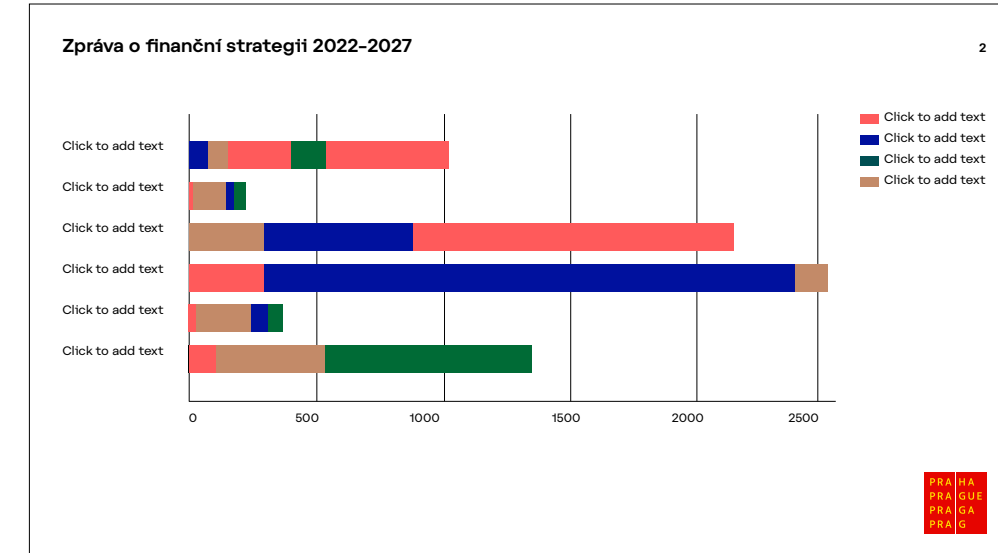

Zpráva o finanční strategii 2022-2025

Odbor rozpočtu

Milan Novák | novak.milan@praha.eu

Zpráva o finanční strategii 2022-2025

Odbor rozpočtu

Milan Novák | novak.milan@praha.eu

Zpráva o finanční strategii 2022-2025

Odbor rozpočtu

Milan Novák | novak.milan@praha.eu

Zpráva o finanční strategii 2022-2027

2

Bilance příjmů a výdajů 2023

Finanční rozpočet je souhrnný přehled příjmů a výdajů za určité období:

- Příjmy jsou veškeré finanční zdroje za určité období
- Výdaje jsou finanční toky vydané za určité období.
- Finanční rozpočet je souhrnný přehled příjmů a výdajů za určité období. Příjmy jsou veškeré finanční zdroje za určité období. Výdaje jsou finanční toky vydané za určité období.

Bilance příjmů a výdajů 2023

Finanční rozpočet je souhrnný přehled příjmů a výdajů za určité období:

- Příjmy jsou veškeré finanční zdroje za určité období
- Výdaje jsou finanční toky vydané za určité období.
- Finanční rozpočet je souhrnný přehled příjmů a výdajů za určité období. Příjmy jsou veškeré finanční zdroje za určité období. Výdaje jsou finanční toky vydané za určité období.

Bilance příjmů a výdajů 2023

Finanční rozpočet je souhrnný přehled příjmů a výdajů za určité období:

- Příjmy jsou veškeré finanční zdroje za určité období
- Výdaje jsou finanční toky vydané za určité období.
- Finanční rozpočet je souhrnný přehled příjmů a výdajů za určité období. Příjmy jsou veškeré finanční zdroje za určité období. Výdaje jsou finanční toky vydané za určité období.

Zpráva o finanční strategii 2022-2027

2

**Finanční rozpočet
je souhrnný přehled
příjmů a výdajů za
určité období.**

**Finanční rozpočet
je souhrnný přehled
příjmů a výdajů za
určité období.**