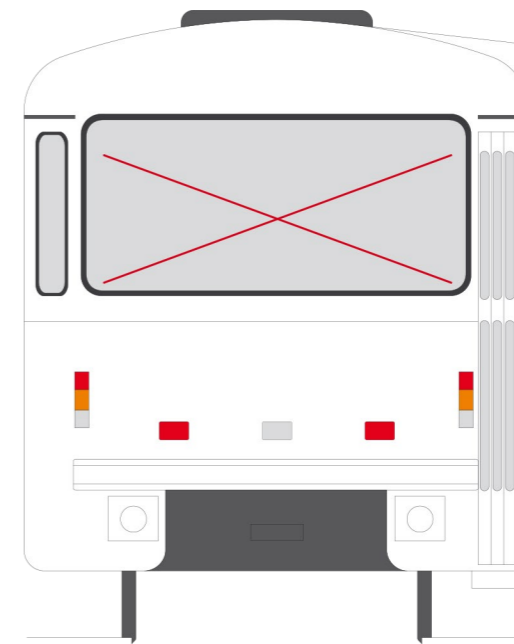

NAMALUJTE SVOU TRAMVAJ

Soutěžní návrh

Název:

Třída:

Škola:

Tramvaj T3

Naznačení míst, která nelze polepit okenní fólií (výhled řidiče, číslo linky atd.)
Menší objekty lze do oken nalepit po domluvě s DP (schválení návrhu).