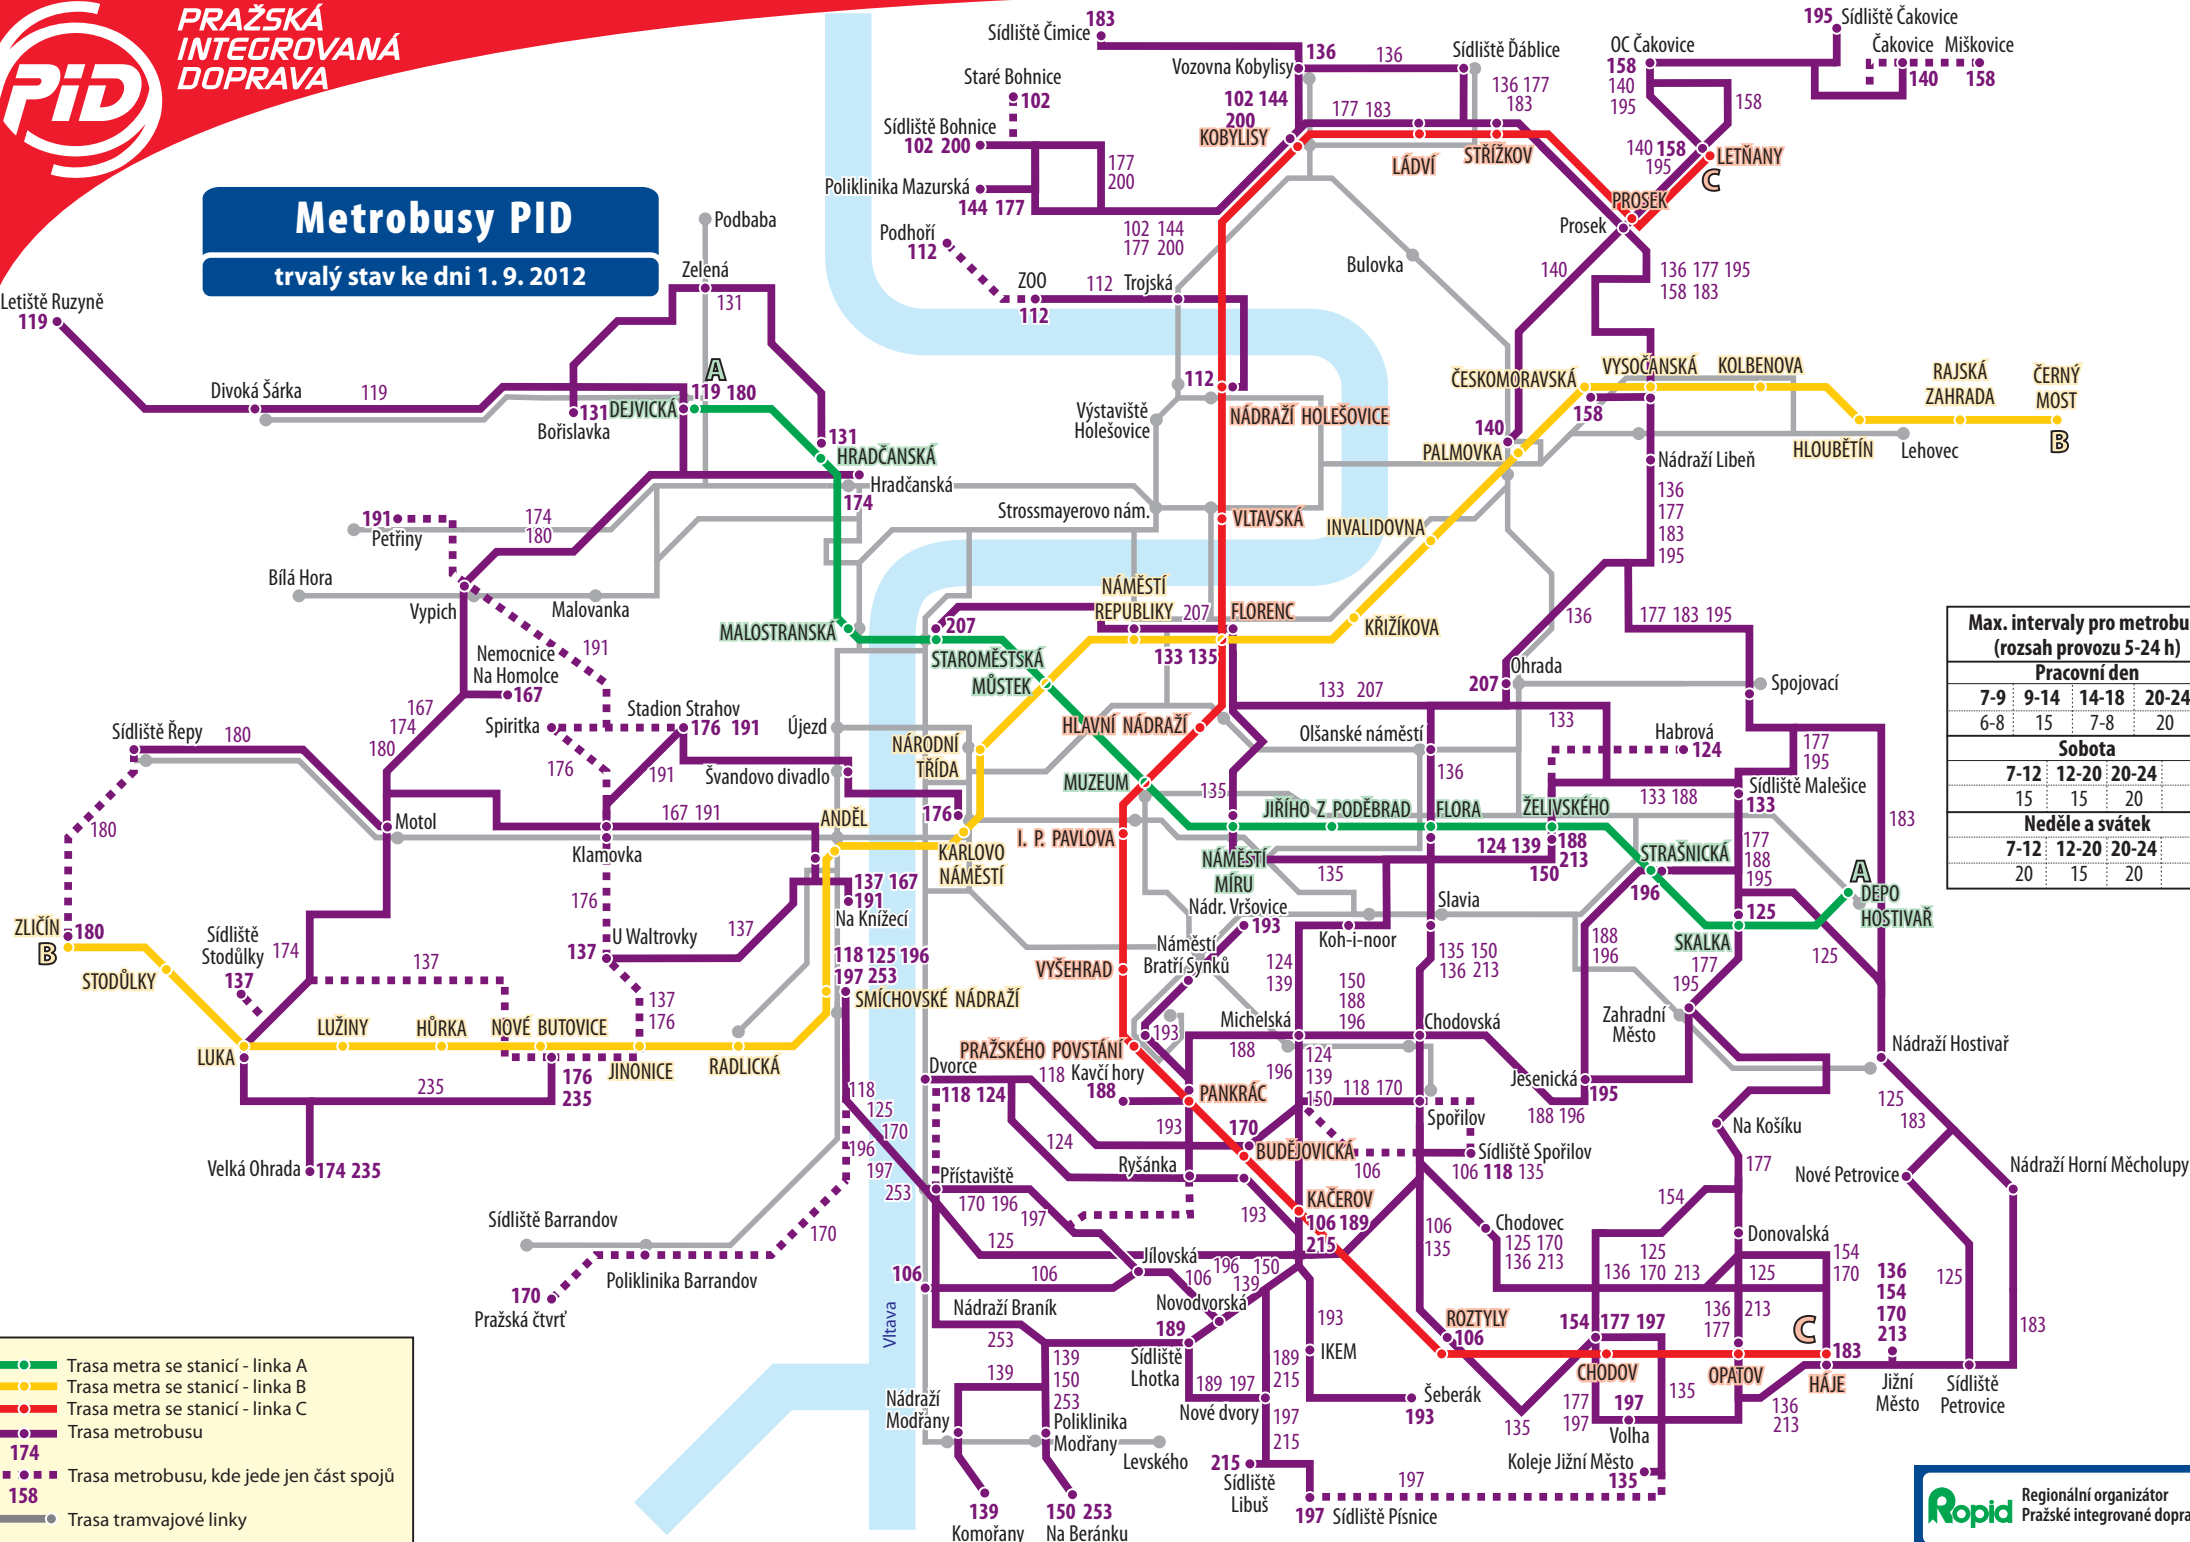

Metrobusey PID

trvalý stav ke dni 1. 9. 2012

Max. intervaly pro metrobusey (rozsah provozu 5-24 h)

Pracovní den			
7-9	9-14	14-18	20-24
6-8	15	7-8	20
Sobota			
7-12	12-20	20-24	
15	15	20	
Neděle a svátek			
7-12	12-20	20-24	
20	15	20	

- Trasa metra se stanicí - linka A
- Trasa metra se stanicí - linka B
- Trasa metra se stanicí - linka C
- Trasa metrobusu
- - -○- - - Trasa metrobusu, kde jede jen část spojů
- Trasa tramvajové linky