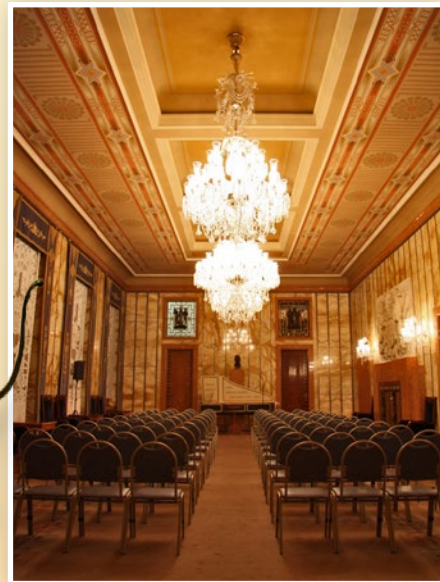

koncert z cyklu
„Tóny architektury“

PRA HA
PRA GUE
PRA GA
PRA G

Cephalus & Aurora

středa 29. října 2014 v 19 hod

Primátorská rezidence na Mariánském náměstí

Účinkují:

Edita Keglerová *cembalo*

Ivana Bilej-Brouková *zpěv*

Jan Jouza *housle*

PROGRAM

J. S. Bach, J. A. Benda

REZERVACE

Dana Kratochvílová

tel. 606 712 190 | e-mail: praha.dana@seznam.cz

www.variace.cz