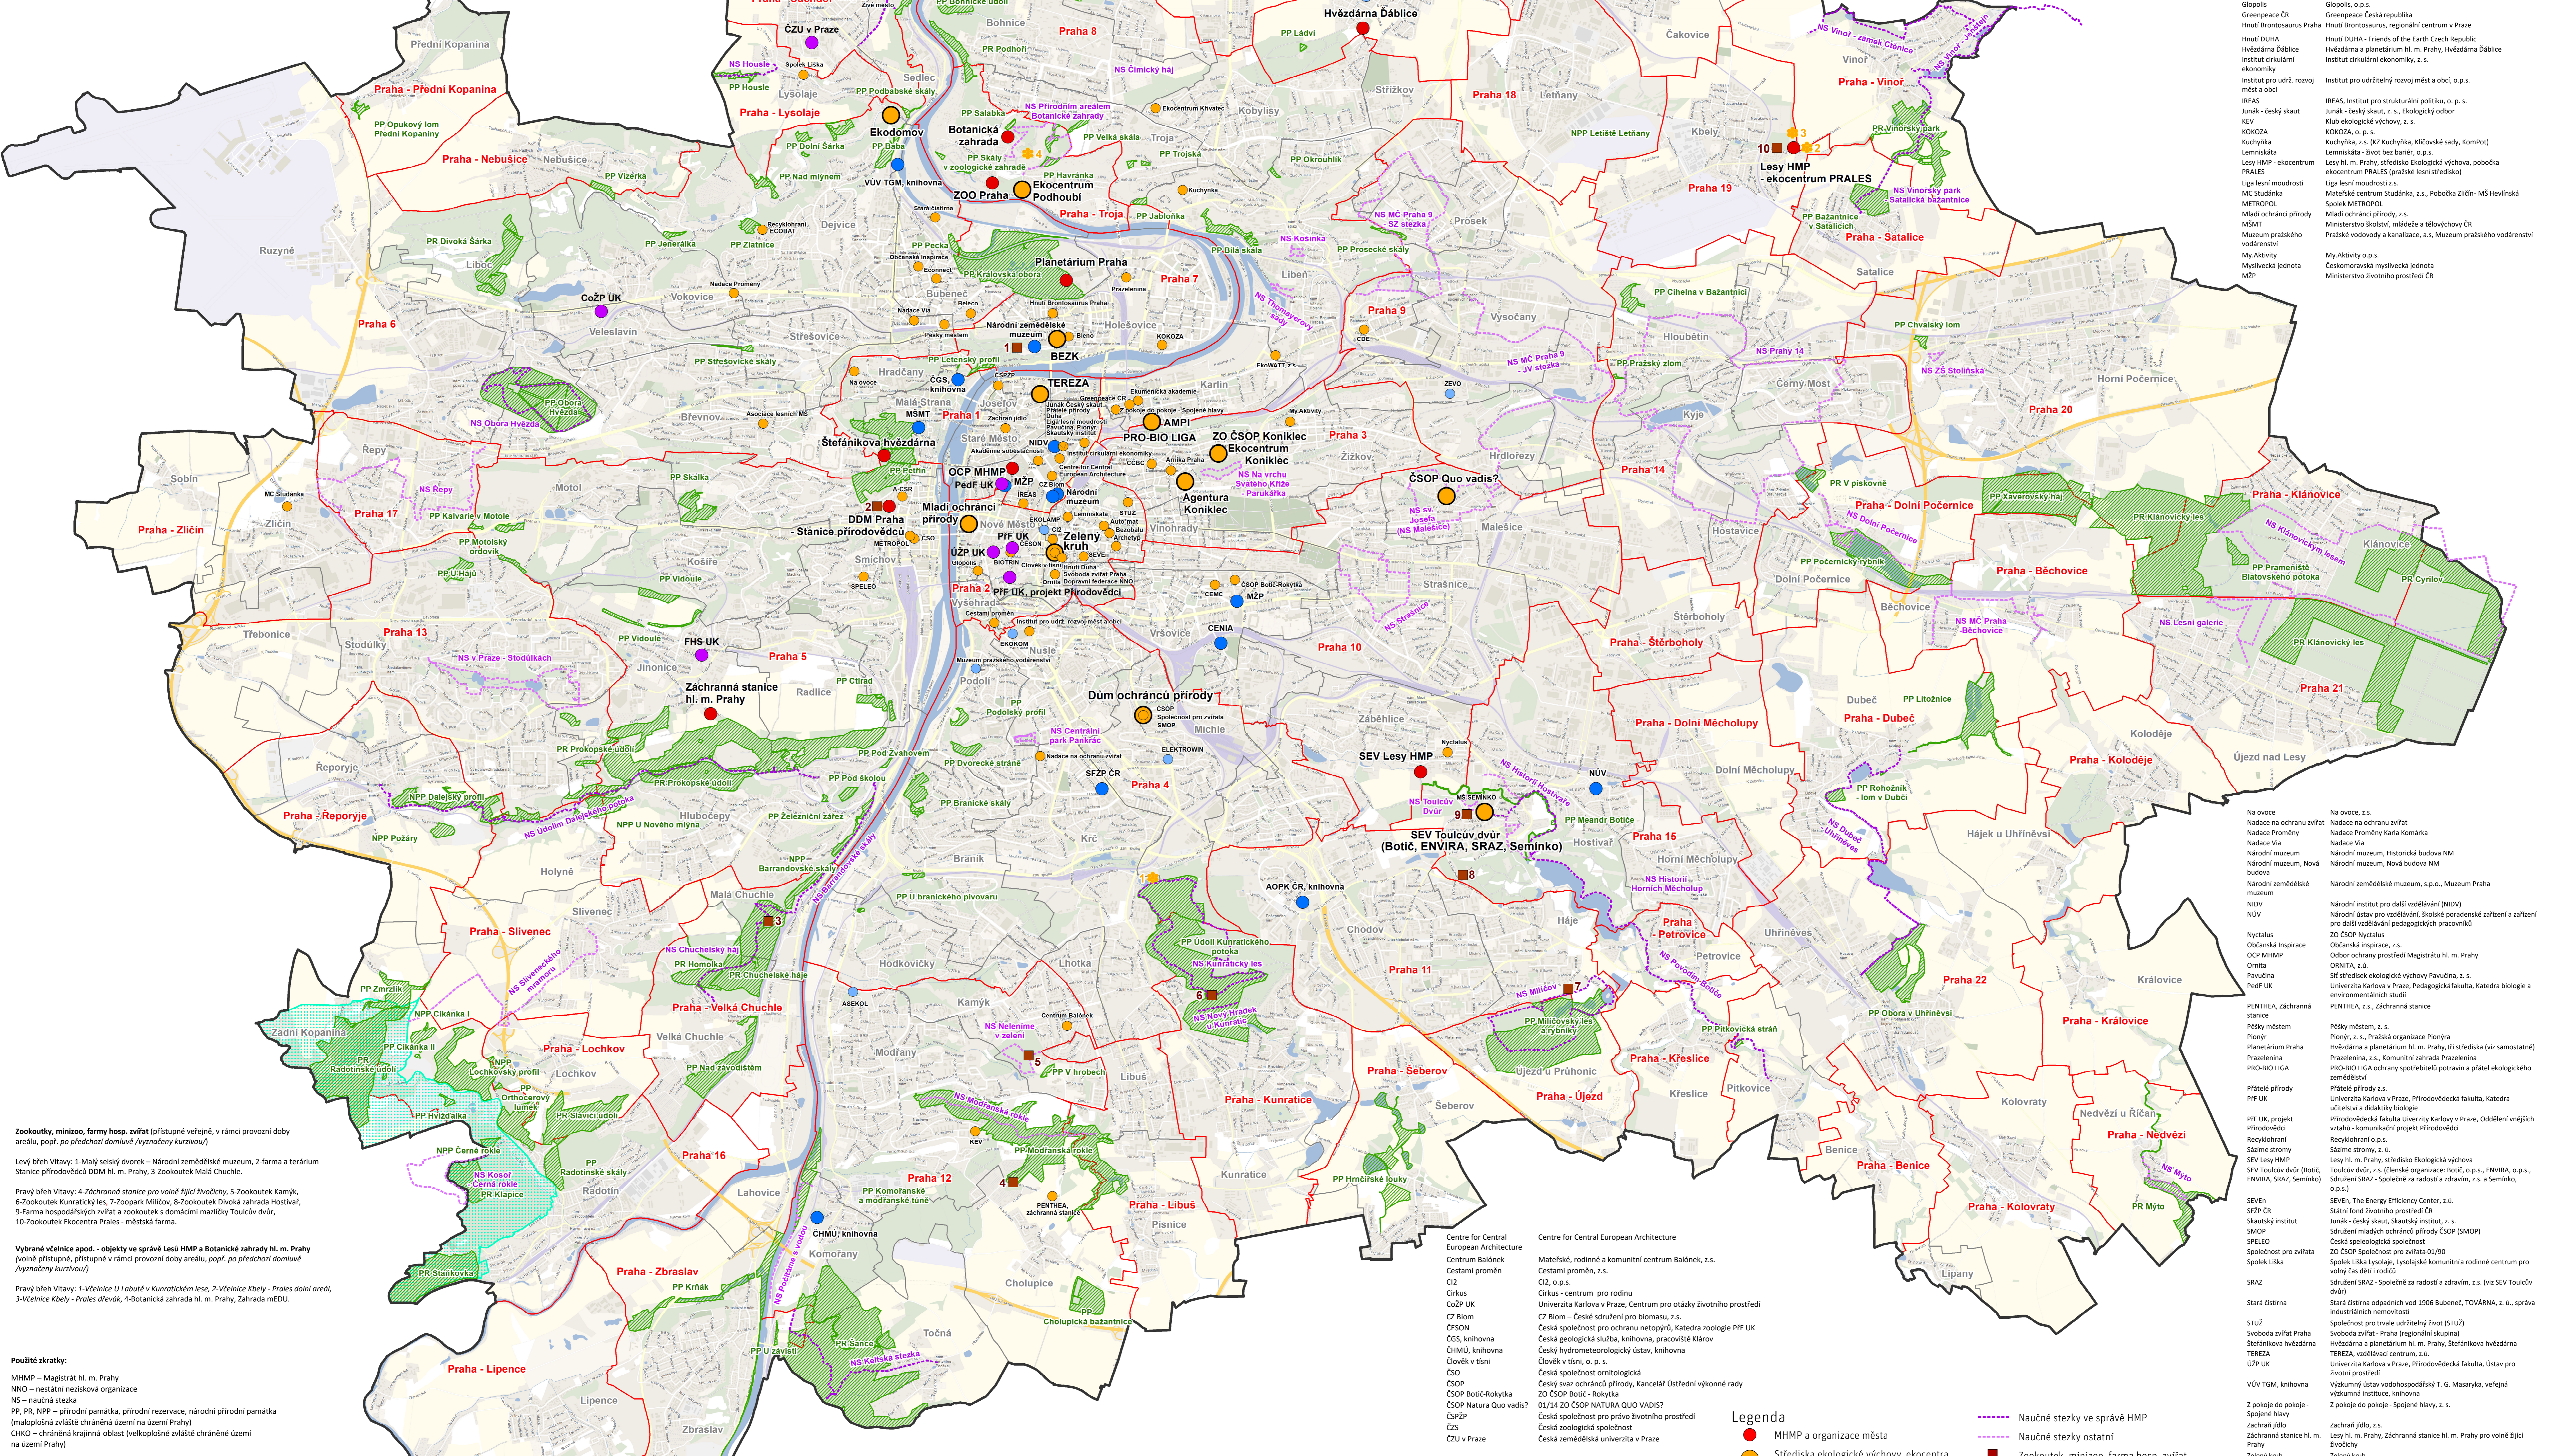

ENVIRONMENTÁLNÍ VZDĚLÁVÁNÍ, VÝCHOVA A OSVĚTA (EVVO) V PRAZE, 2024

(podrobná verze AO)
(podrobné informace o subjektech EVVO na stránkách: <https://portalzp.praha.eu/evvo>)

Zooutoky, minizo, farmy hosp. zvířat (přístupné veřejně, v rámci provozní doby areálu, popř. po předchozí domluvě /vyzváňeny kurzivou/)
Levý břeh Vltavy: 1-Malý selský dvorek – Národní zemědělské muzeum, 2-farma a terarium Stanice přírodovědců DDM hl. m. Prahy, 3-Zooutok Malá Chuchle.
Pravý břeh Vltavy: 4-Záchranná stanice pro volně žijící živočichy, 5-Zooutok Kamýk, 6-Zooutok Kunratický les, 7-Zoopark Mlýnský, 8-Zooutok Divoká zahrada Hostivař, 9-Farma hospodářských zvířat a zooutok s domácími mazlíčky Touřův dvůr, 10-Zooutok Ekocentrum Praze – městská farma.

Použití zkratky:
MHMP – Magistrát hl. m. Prahy
NNO – nestátní nezisková organizace
NS – naučná stezka
PP, PR, NPP – přírodní památka, přírodní rezervace, národní přírodní památka (maloplošná přírodní chráněná území na území Prahy)
CHKO – chráněná krajinná oblast (velkoplošné zvláště chráněné území na území Prahy)

Zdroj dat: © OCP MHMP 20214
podkladová data © ČÚŽK, IPR Praha
www.geoportalpraha.cz
portalzp.praha.eu/evvo