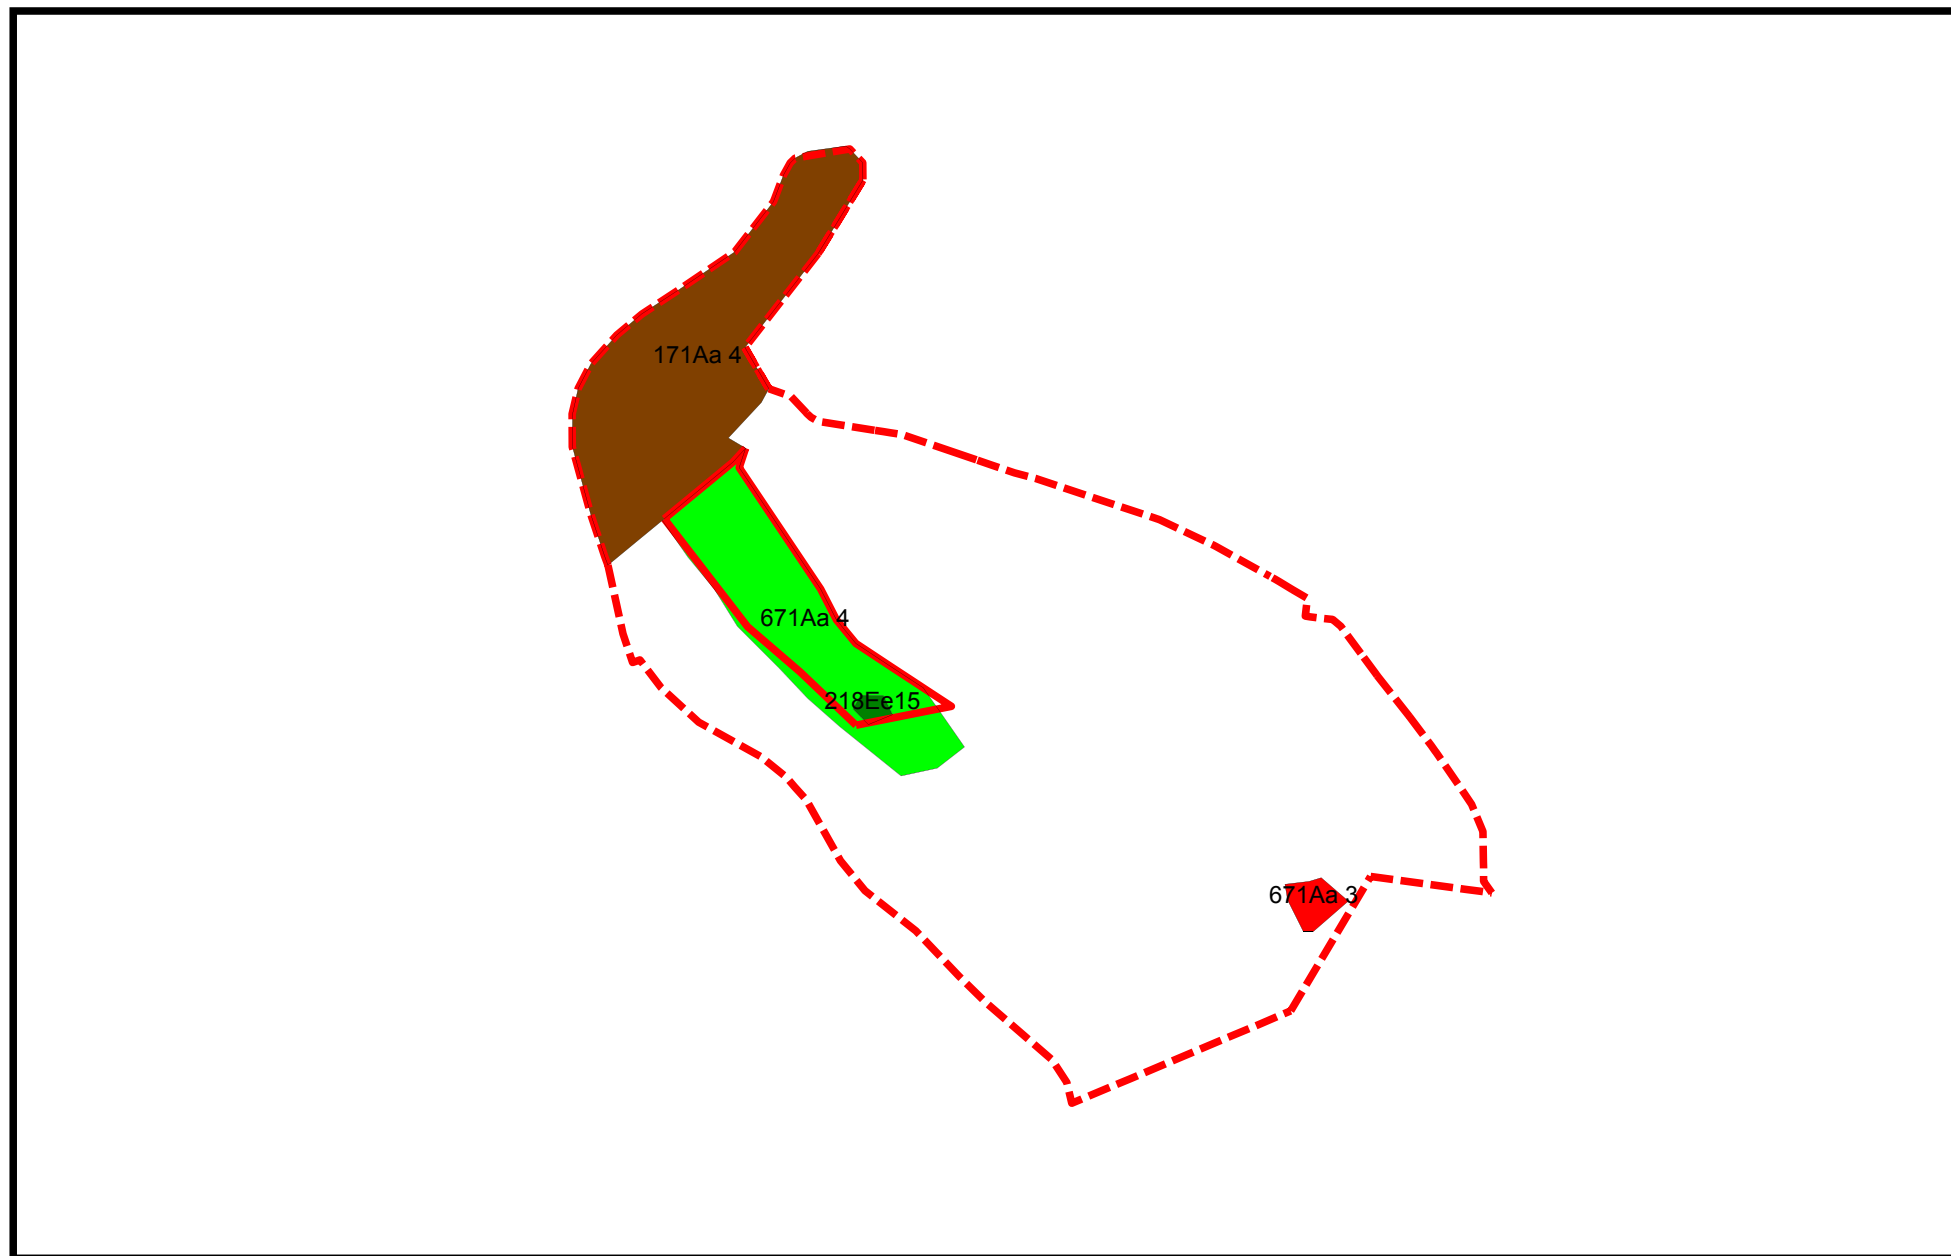

PP Okrouhlík

1 : 4000

Porostní mapa (věkové stupně 2008)