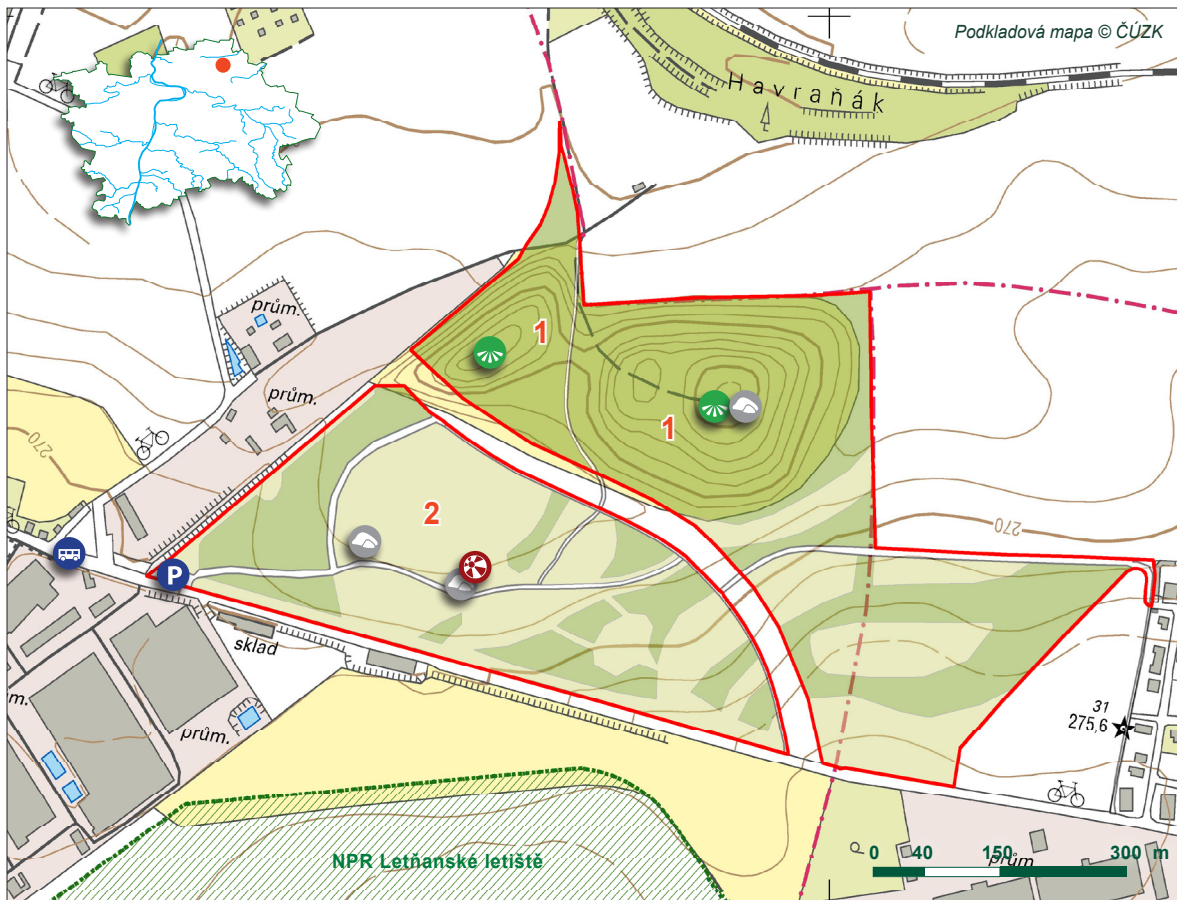

# LESOPARK LETŇANY

1. Umělé kopce navezené z výstavby metra
2. Centrální louka

— Hranice lesa v majetku HMP

--- Hranice chráněného území

⊗ Dětské hřiště

🌳 Vyhlídka

⊙ Balvany

🚊 Nejblíže zastávka MHD

P Parkoviště