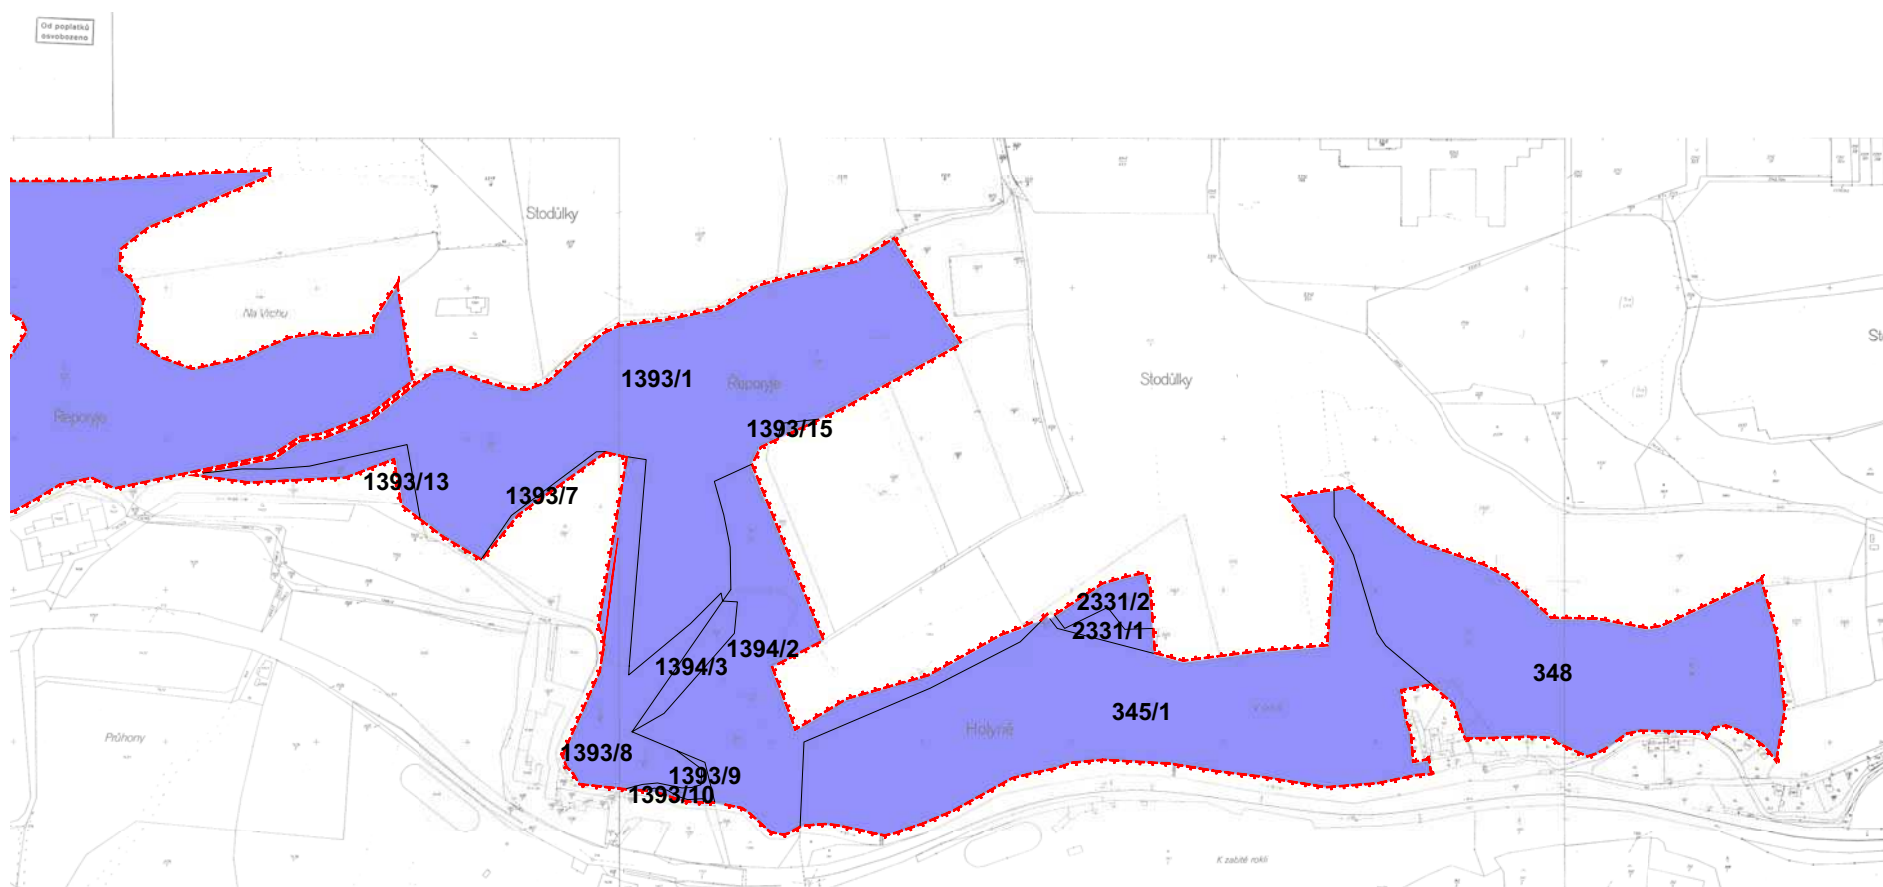

## NPP Dalejský profil

Topol. 21.2.2007

1 :5000

Mapa parcelního vymezení

## NPP Dalejský profil

TopoL 15.10.2007

1 :5000

Mapa parcelního vymezení

## NPP Dalejský profil

TopoL 16.6.2006

1 :5000

Mapa segmentů a lokalit