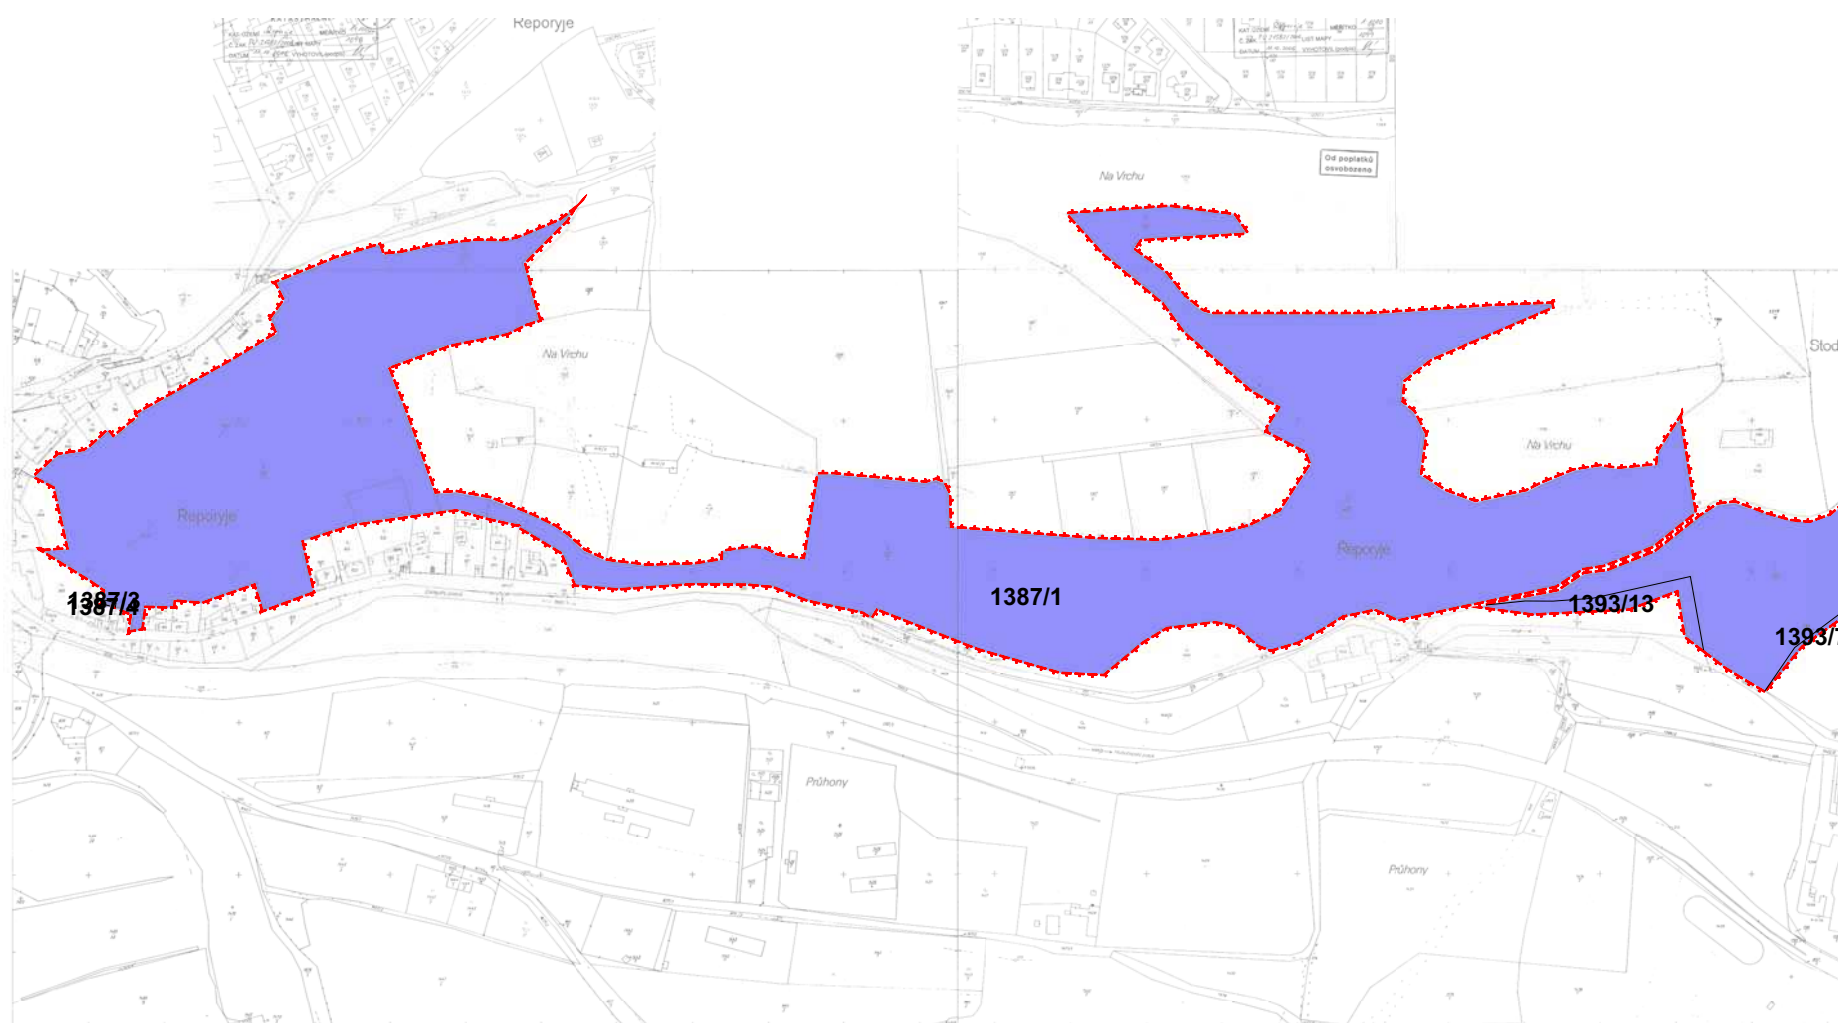

### NPP Dalejský profil

TopoL 16.6.2006

1 : 5000

Orientační mapa

## NPP Dalejský profil

Topol. 21.2.2007

1 :5000

Mapa parcelního vymezení

## NPP Dalejský profil

TopoL 16.6.2006

1 :5000

Mapa segmentů a lokalit