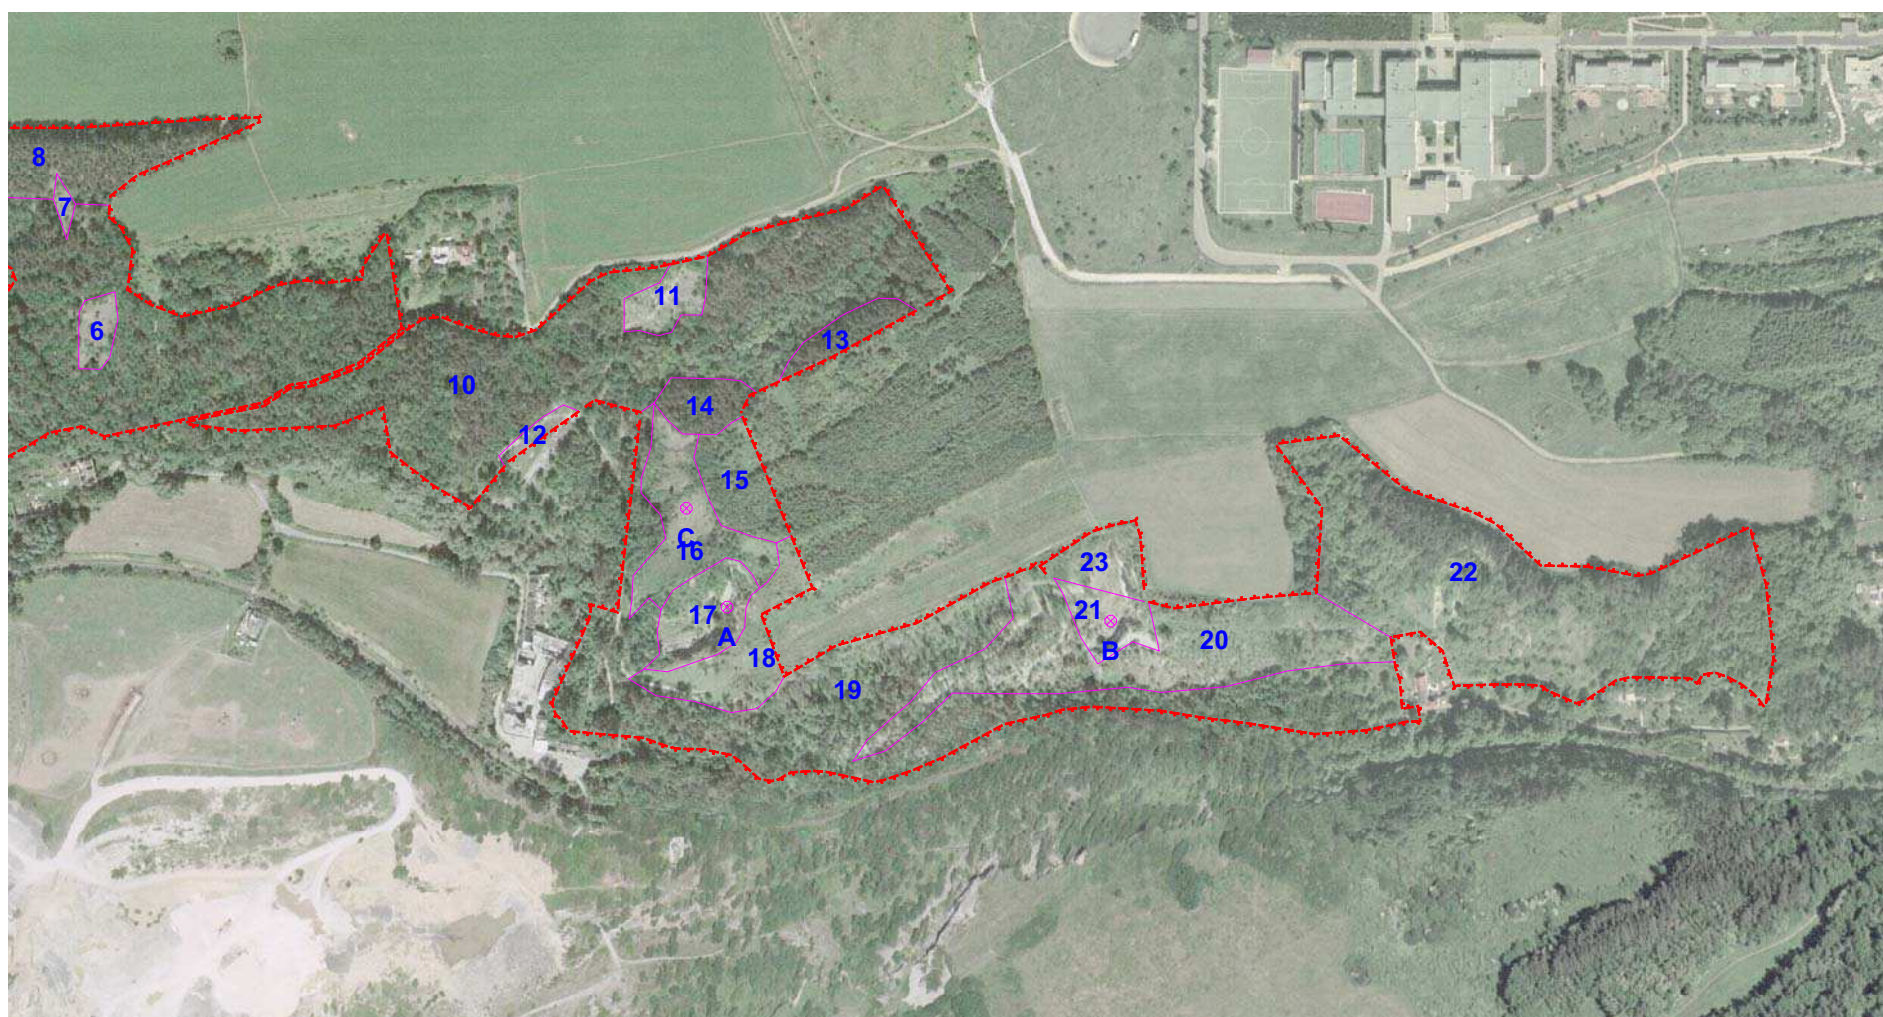

## NPP Dalejský profil

TopoL 16.6.2006

1 :5000

Mapa segmentů a lokalit