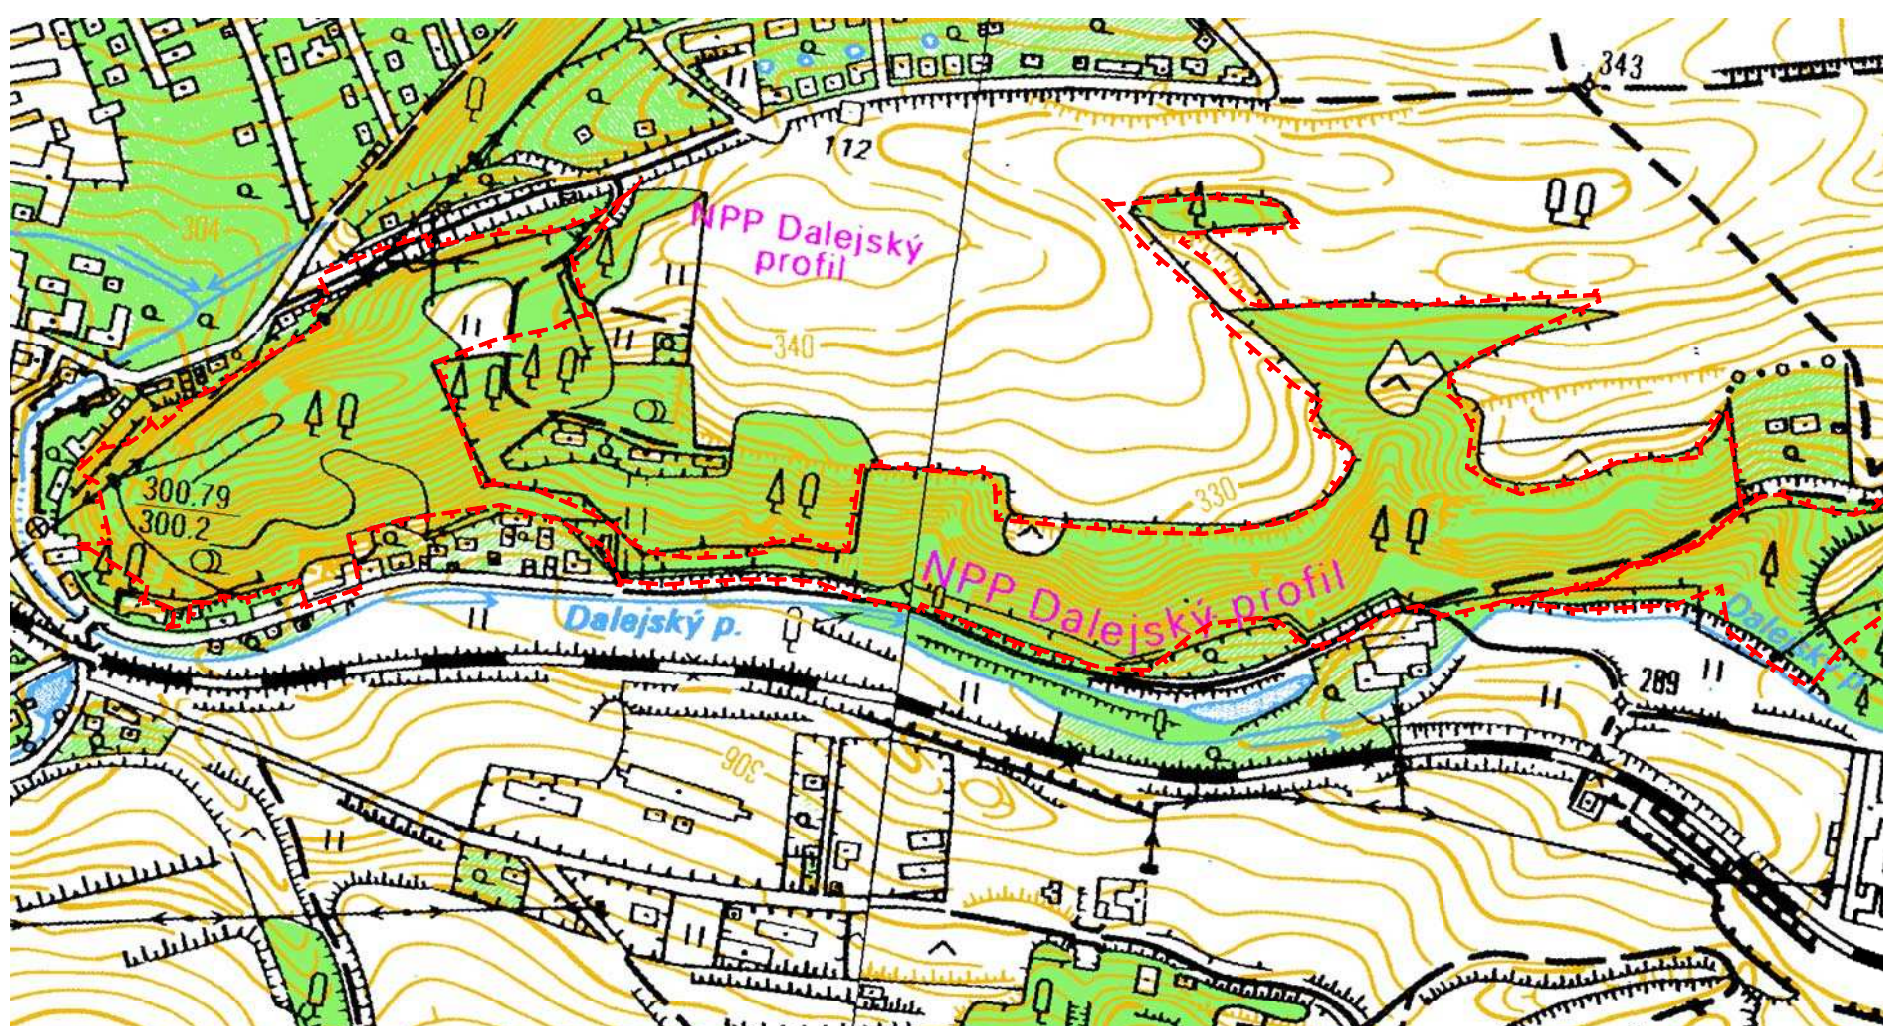

### NPP Dalejský profil

TopoL 16.6.2006

1 : 5000

Orientační mapa

## NPP Dalejský profil

Topol. 21.2.2007

1 :5000

Mapa parcelního vymezení

## NPP Dalejský profil

TopoL 16.6.2006

1 :5000

Mapa segmentů a lokalit