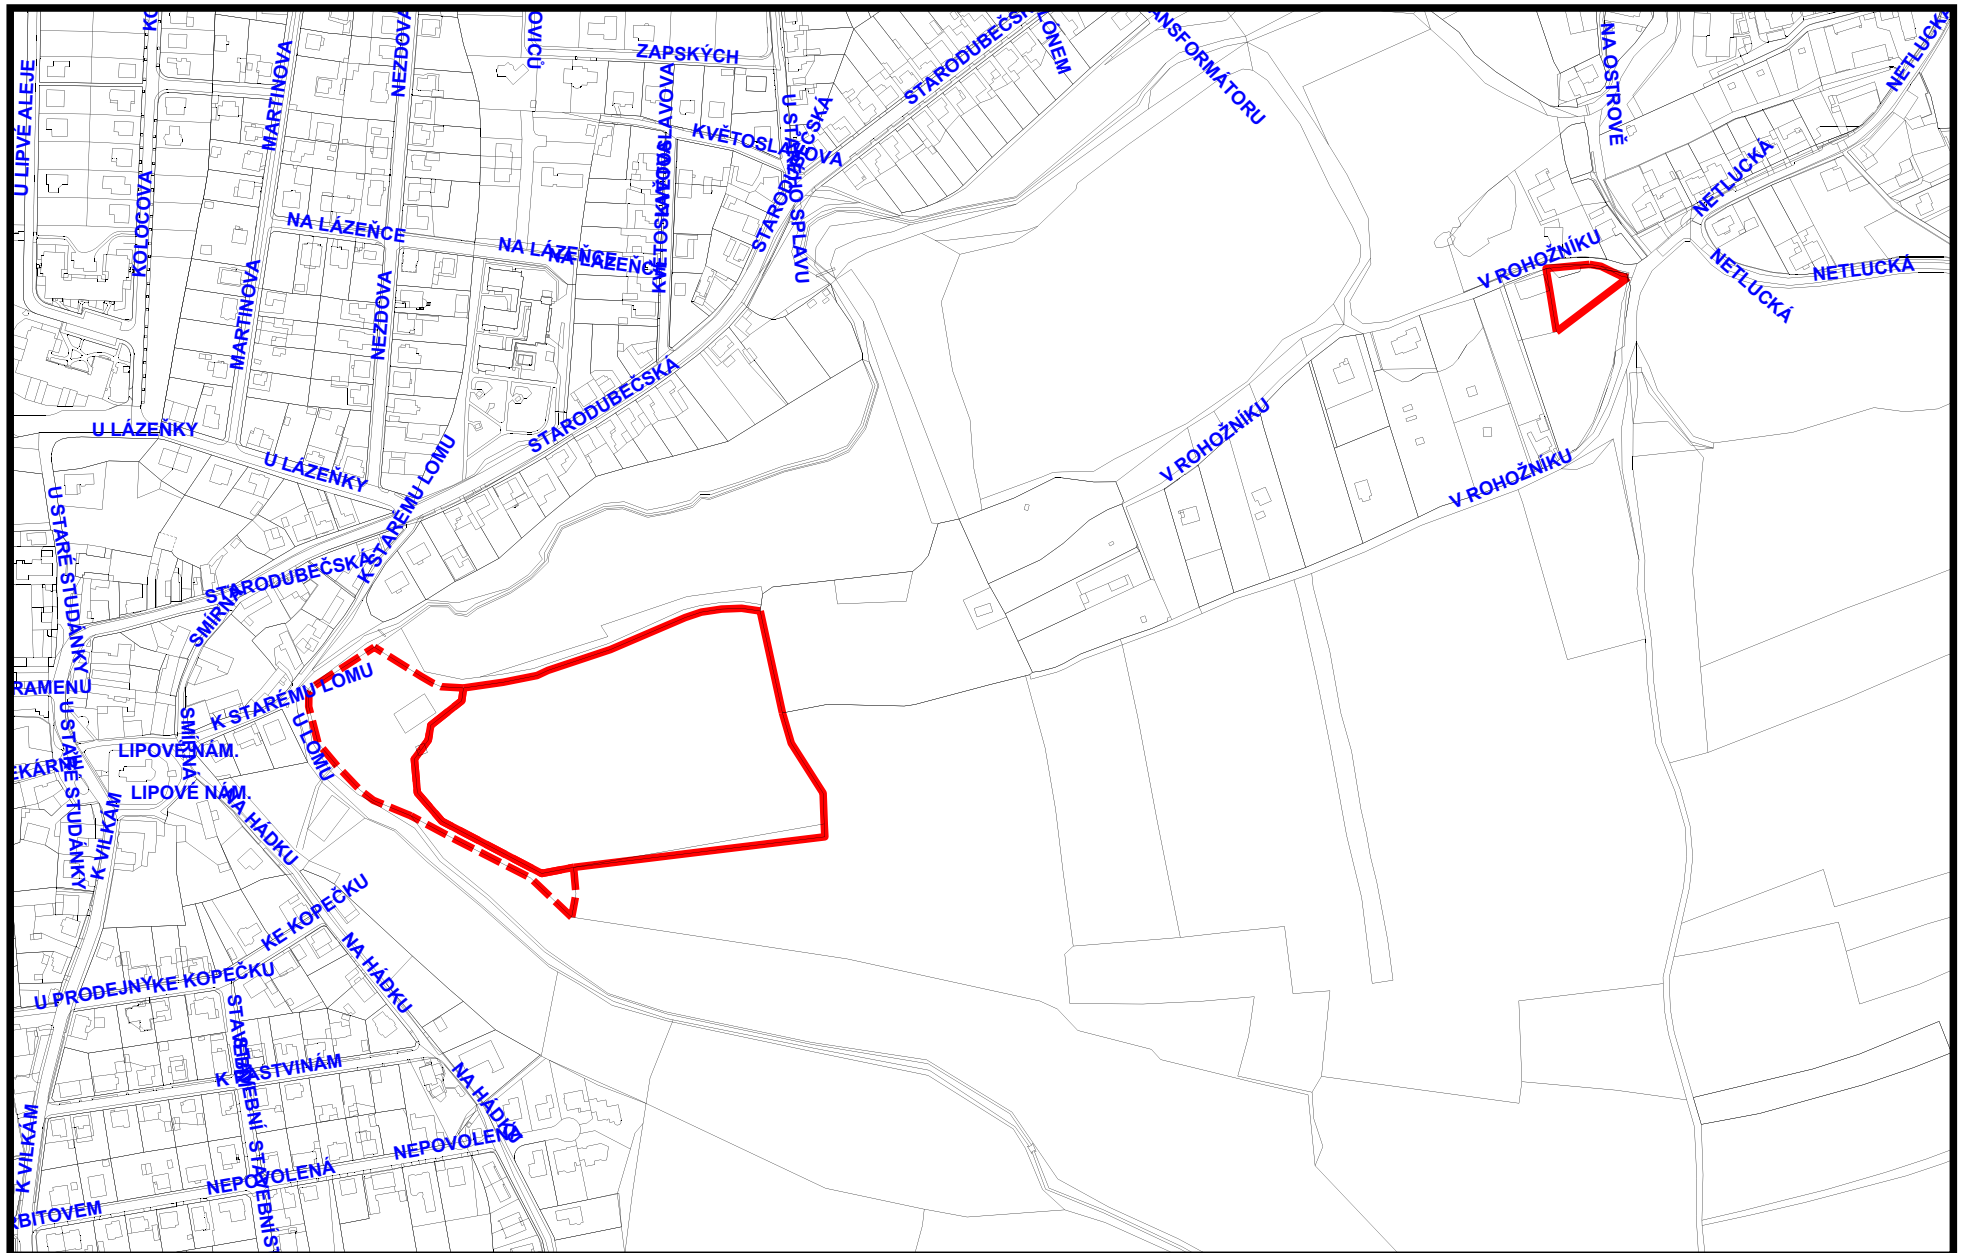

PP Rohožník - Lom v Dubči

1 : 5000

Orientační mapa