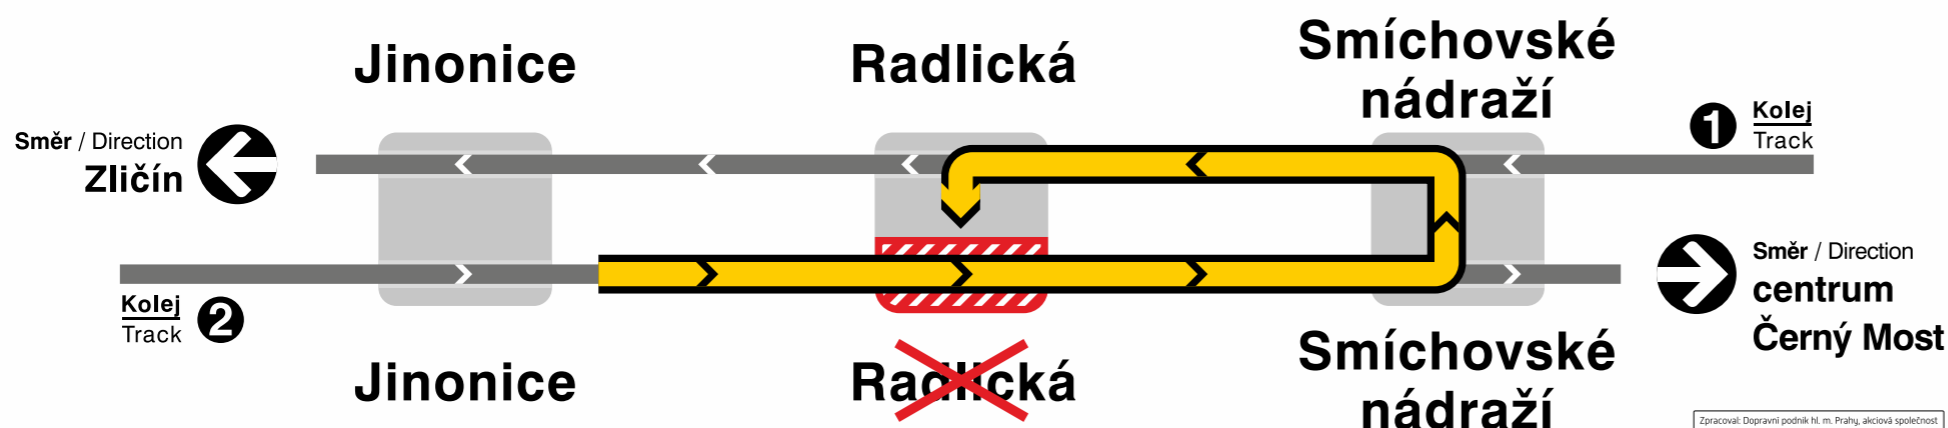

pid

B

Radlická

Vážení cestující,

z důvodu výstavby výtahu **je od soboty 21. 9. 2024 do června 2025**ve stanici **Radlická** uzavřeno nástupiště ve směru **centrum / Černý Most**.

Pro jízdu do této stanice dojeďte do stanice Smíchovské nádraží a následně přestupte na vlak v opačném směru.

Dear Passengers,
from Saturday 21 September 2024 until June 2025 the Radlická platform in the direction of centrum / Černý Most is closed due to a lift construction.

To travel to this station, please continue to Smíchovské nádraží and then change to the train in the opposite direction.

Děkujeme Vám za pochopení.

Uzávěrka dat: 4. 9. 2024

296 19 18 17

www.dpp.cz

Dopravní podnik hlavního města Prahy

pid pražská integrovaná doprava