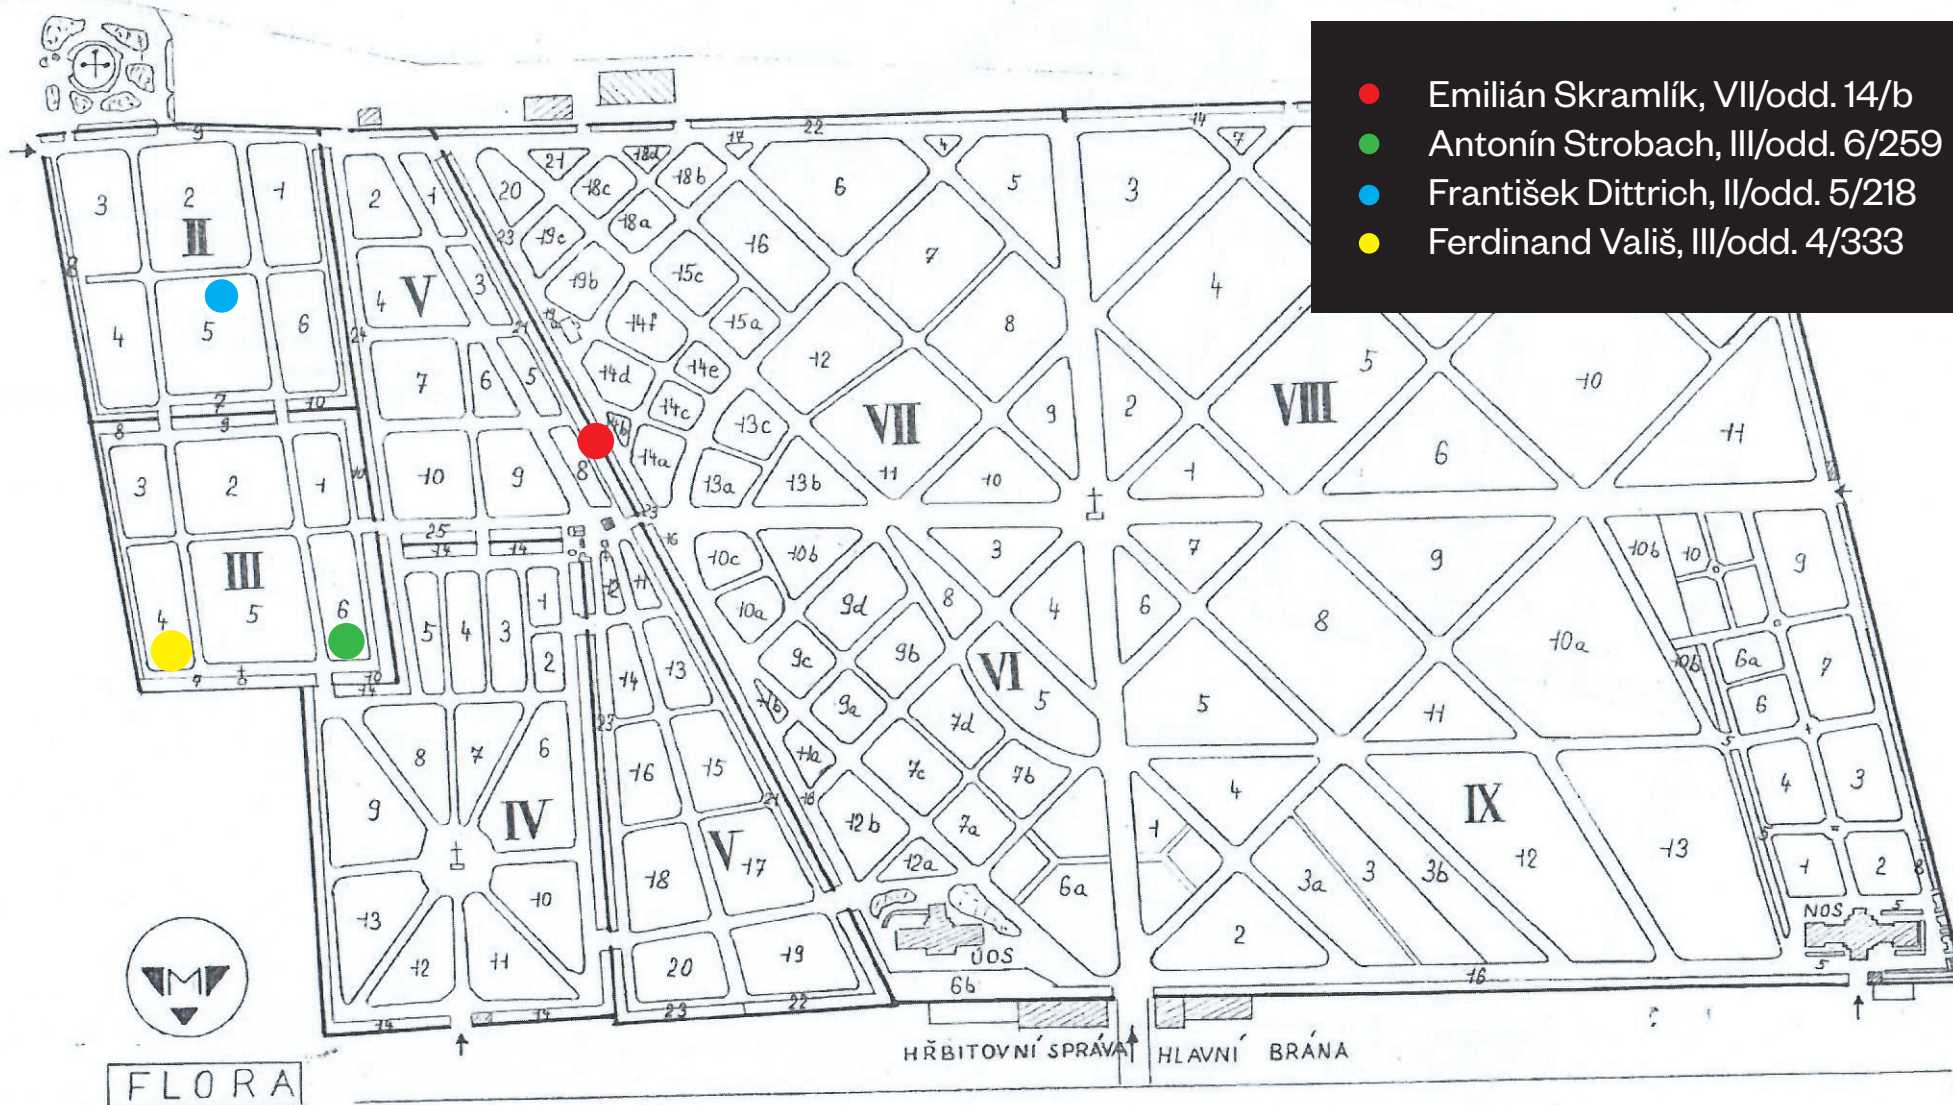

ORIENTAČNÍ PLÁN OLŠANSKÝCH HŘBITOVŮ

KAPLE sv. ROCHA

- Emilián Skramlík, VII/odd. 14/b
- Antonín Strobach, III/odd. 6/259
- František Dittrich, II/odd. 5/218
- Ferdinand Vališ, III/odd. 4/333

Vinohradská