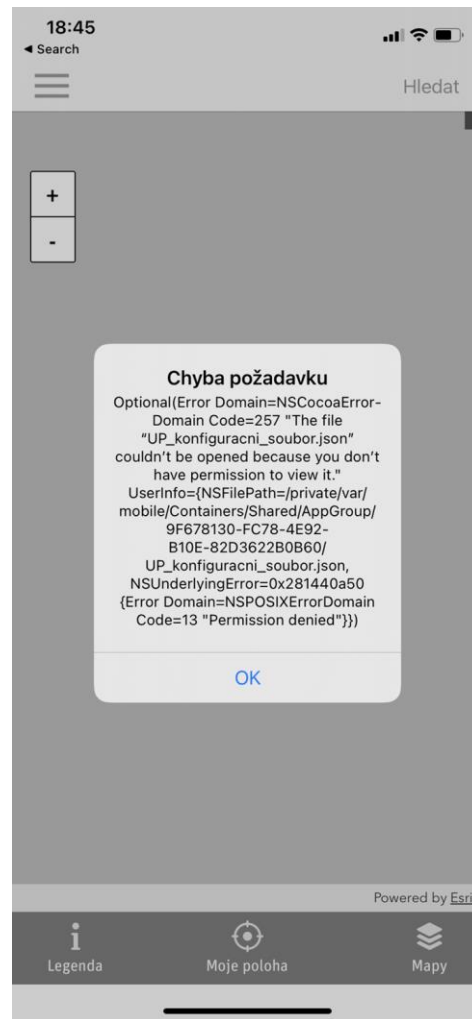

# Cenová mapa Prahy

Mobilní aplikace Cenová mapa stavebních pozemků zobrazuje grafickou část vyhlášky č. 32/1998 v platném znění, která slouží ke zjištění administrativní ceny stavebních pozemků na území hl. m. Prahy.