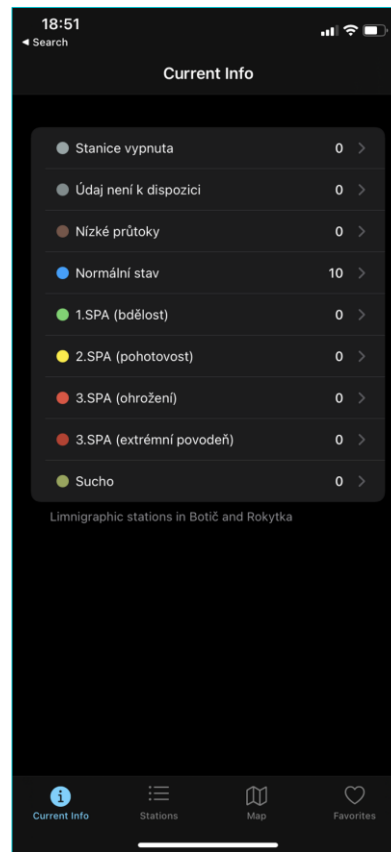

# Průtoky Praha

Informace o průtocích řek (povodňové info)

Objednatel: OCP

Technický garant: IAP MHMP?

Věcný garant: OCP

Vývoj: ???