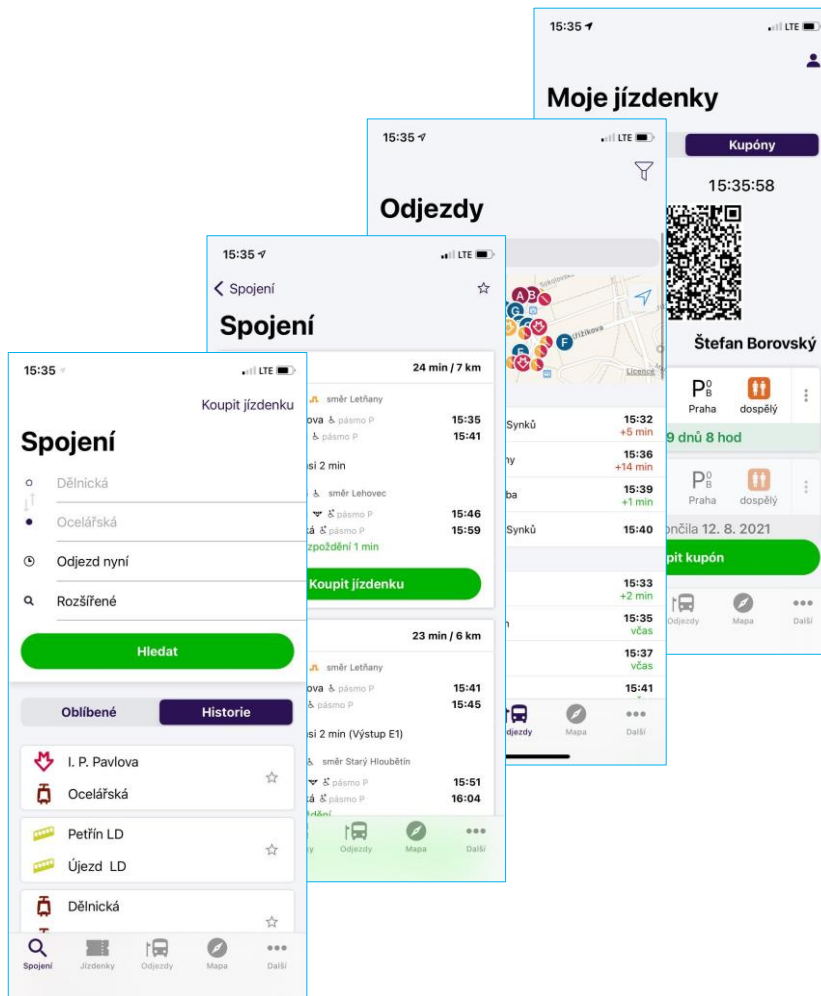

PID Lítačka

- Komplexní aplikace veřejné dopravy
- Objednatel: ROPID
- Technický garant: OICT
- Věcný garant: ROPID
- Vývoj: OICT externě

- Počet uživatelů: 527 796