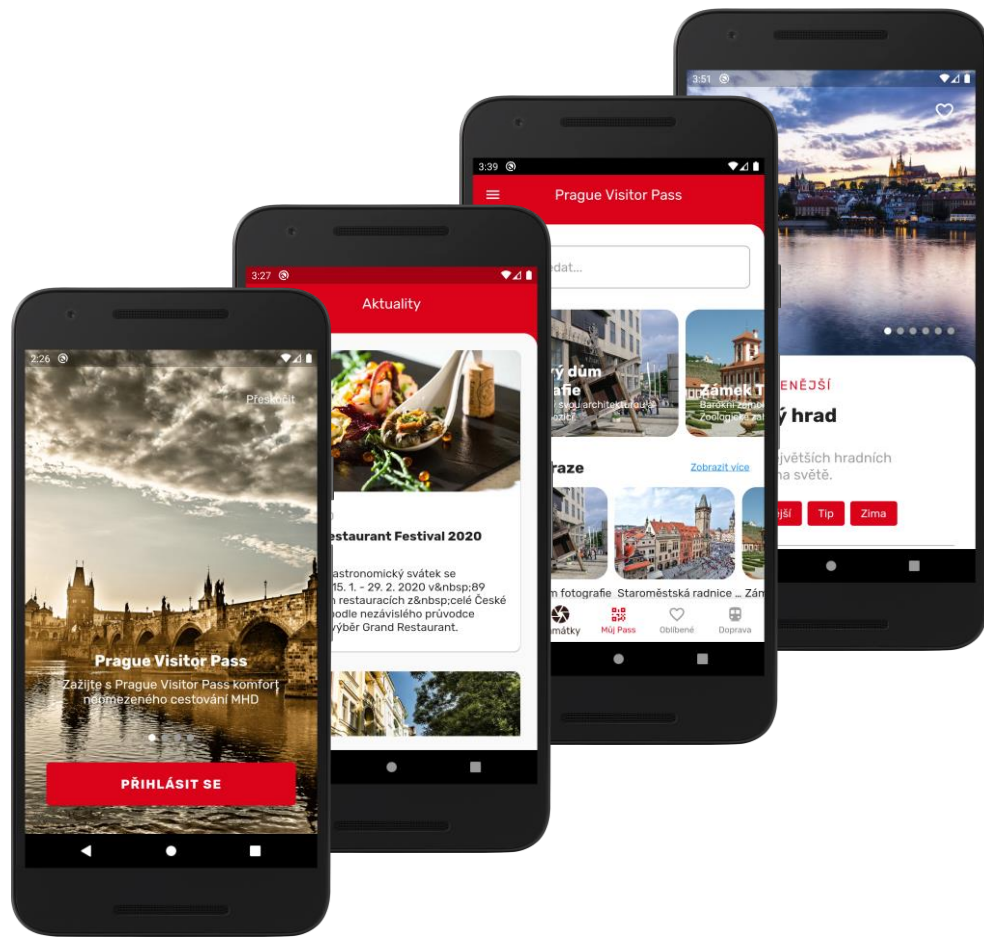

Prague Visitor Pass (ve vývoji)

Turistická aplikace pro návštěvníky Prahy

Objednatel: PCT

Technický garant: IAP MHMP

Věcný garant: KUC

Vývoj: OICT externě