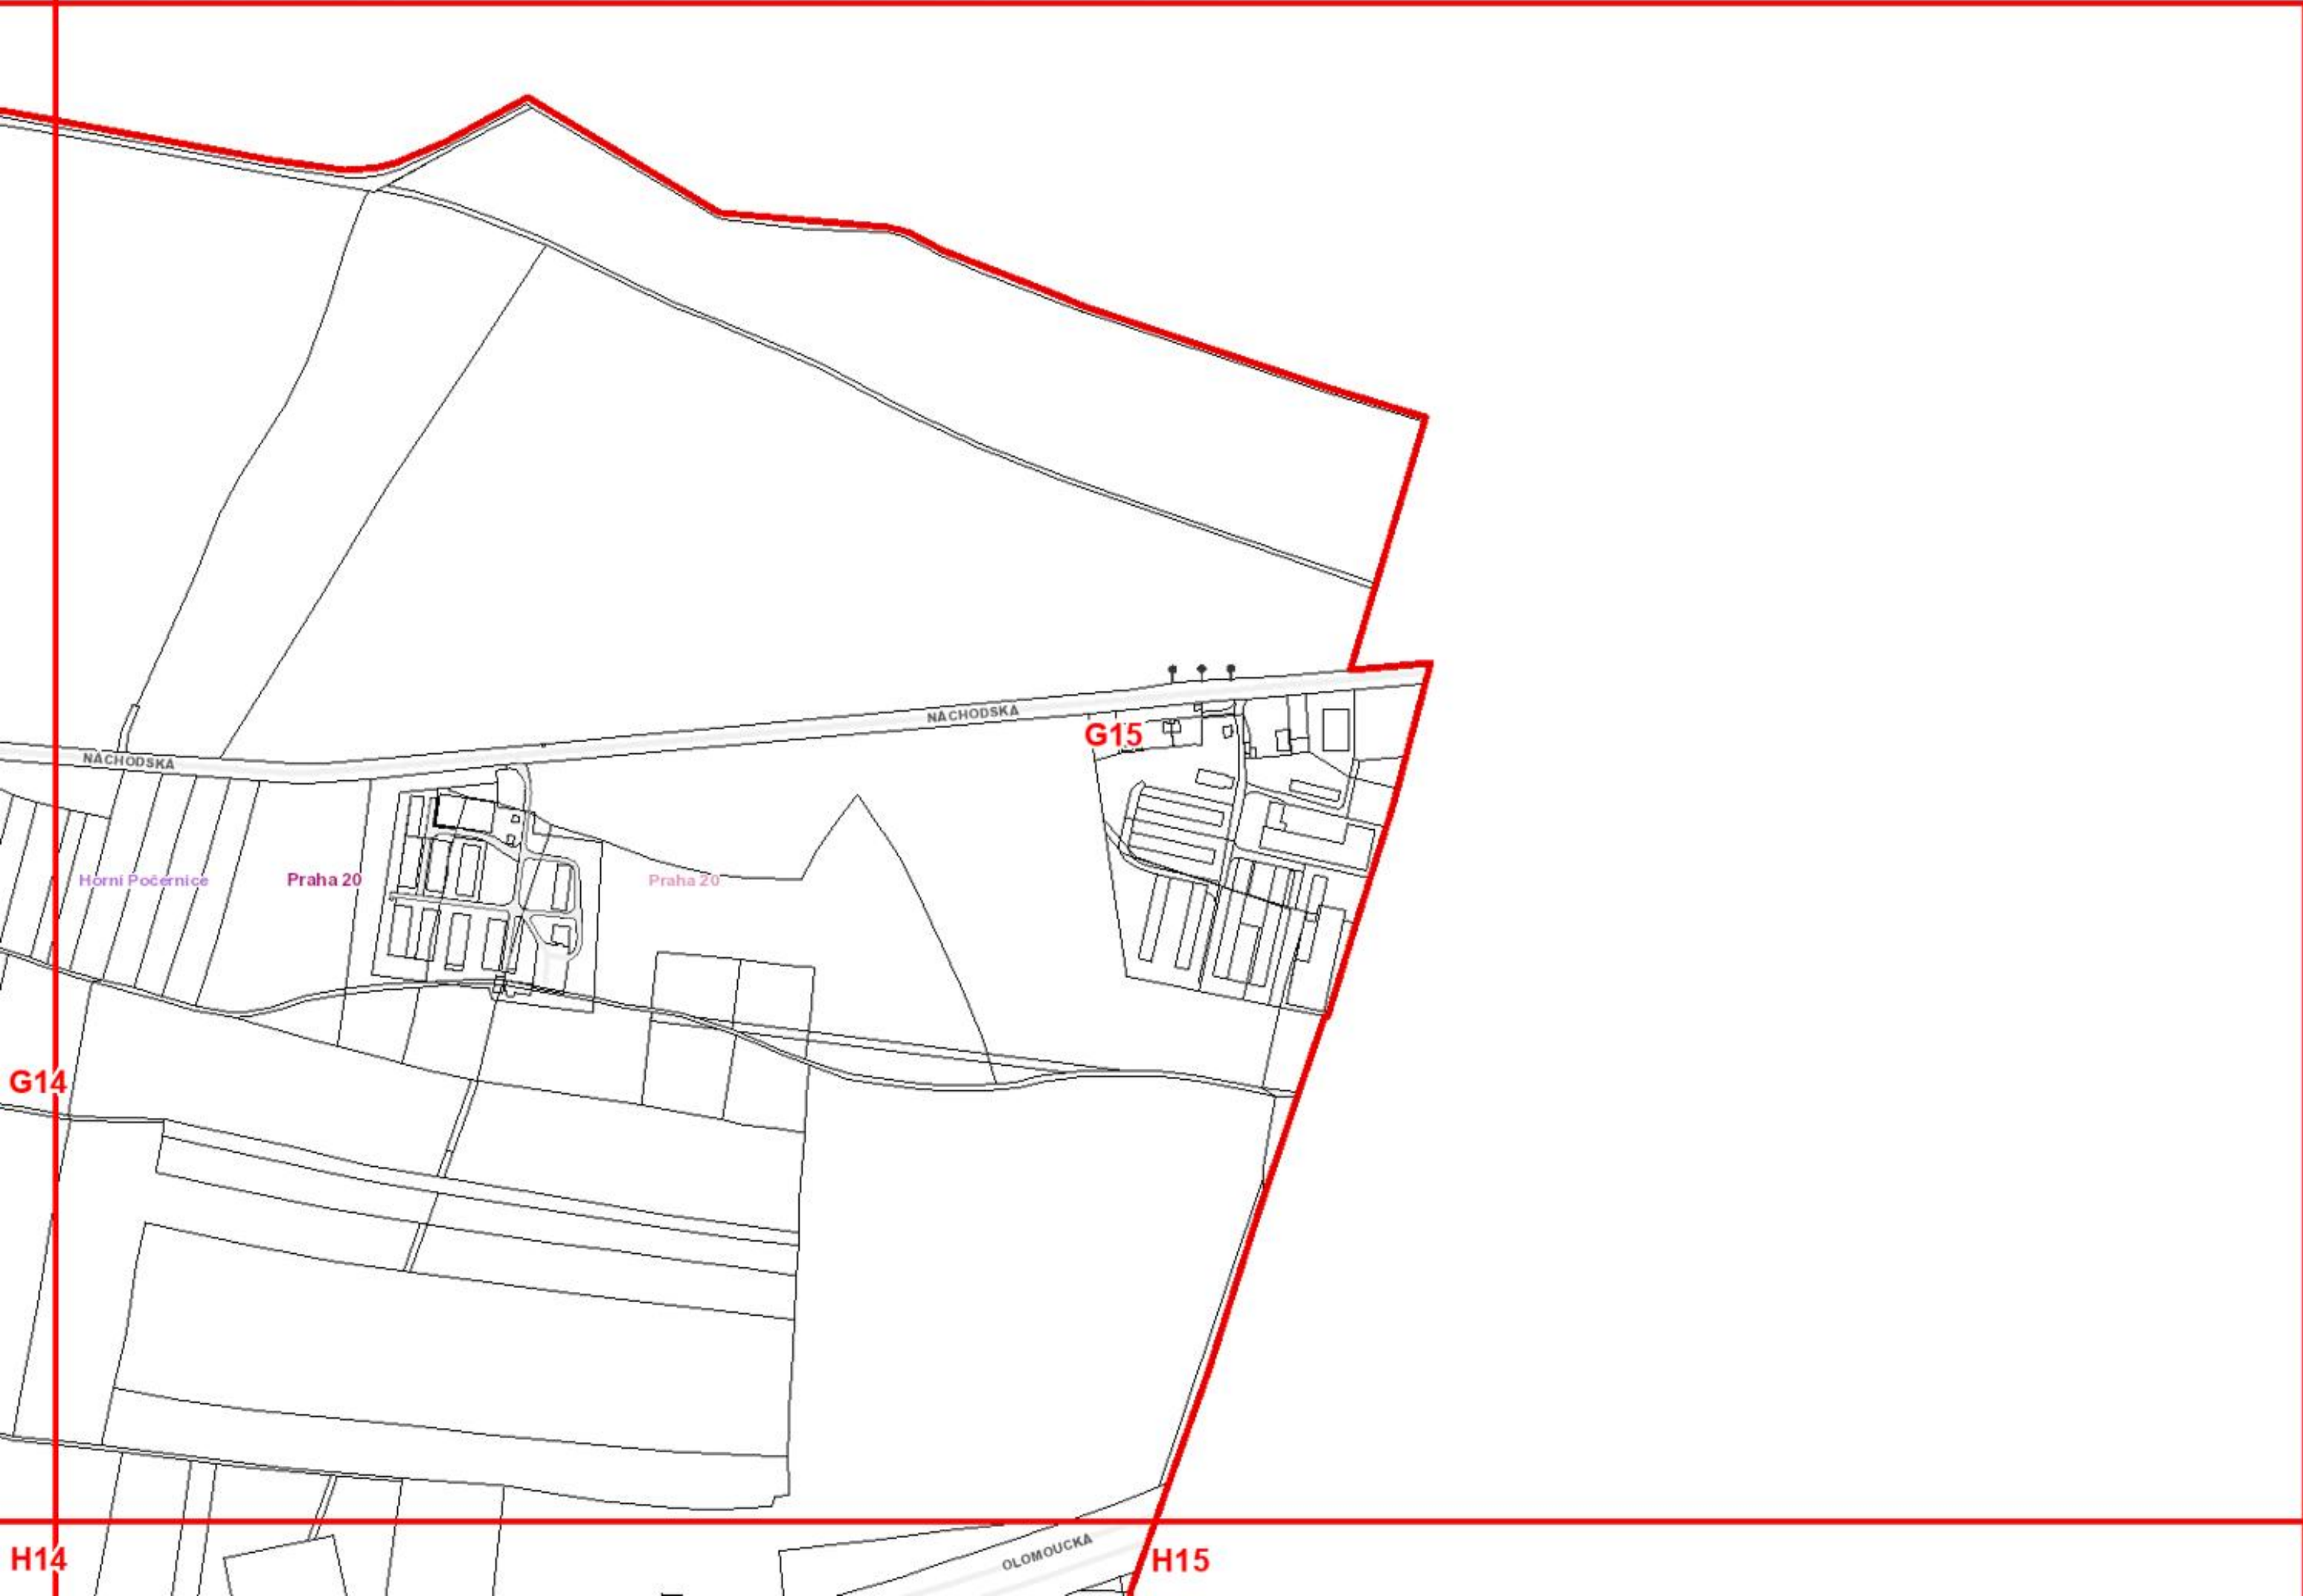

F14 VEŘEJNÉ OSVĚTLENÍ NA ÚZEMÍ HL. M. PRAHY